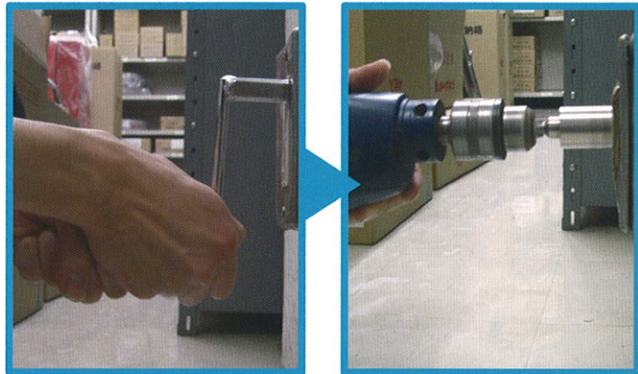

効率的に、安全に、 スムーズに

NAX チェックメイトシリーズ

防火シャッター 巻上用アタッチメント

5点セット(ケース入り) CM-SMA00

防火シャッターの点検時に、アタッチメントを使用すれば
今まで手で巻き上げていたシャッターを電動工具で
一気に巻き上げる事が出来き点検時間の短縮になります。
※一部シャフトに合わない場合があります。

電動工具などへの
取付けもワンタッチ▶

錆びにくいスチール製
クロムメッキ仕上げ