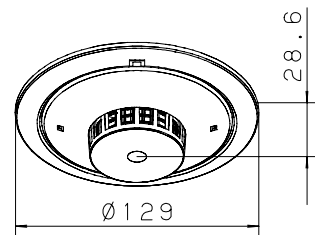

主要部品材質	構成要素	材 料	色 彩	処 理	備 考
	本 体	ポリカーボネート	グレー (マンセルN8)		
	端 子	りん青銅板		すずめっき	
	種別表示ラベル	ポリエステルフィルム	レッド		
	防虫網	ポリエステル			オープニング: 290 μm

シリーズ名称 煙サイバーセンサ

型式番号	感第24~30号	
定 格	定格容量	DC24V 100mA
	監視時消費電流	約40 μA (DC24V印加 平均値)
	初期突入電流	150 μA以下
	使用電圧範囲	DC15V~DC30V
	使用温度範囲	-10℃~+50℃
	接続受信機	受第15~10号, 受第19~9号 上記以外の場合は当社にご相談ください。
	接続数	当社受信機1回線当り30個接続可能
	質 量	84g
警 戒 面 積	天井高さ4m未満	50m ²
	廊下・通路・・・歩行距離	20m
	階段・傾斜路・・・垂直距離	10m
そ の 他	適合取付ベース	BVK4010, BVK4017, BVK4030, BVK4037
	※ご注意	<ul style="list-style-type: none"> 法規制により、感知器ベースは確認灯付をご使用下さい。 着脱工具は、BVT9104をご使用下さい。

ベ
ー
ス
取
付
姿
図

BVK4010, BVK4030を使用した場合

BVK4017, BVK4037を使用した場合

商品仕様書図	品名	光電式スポット型感知器3種ヘッド	品番	BV455818	記号	ZS
単位: mm 第三角法	作成	2012年 6月 12日	改	1	パナソニック株式会社	