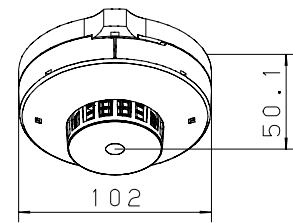

主要部品材質	構成要素	材 料	色 彩	処 理	備 考
	本 体	ポリカーボネート	グレー (マンセルN8)		
	端 子	りん青銅板		すずめっき	
	種別表示ラベル	ポリエステルフィルム	レッド		
	防虫網	ポリエステル			オープニング: 290 μm

シリーズ名称 煙サイバーセンサ

型式番号	感第24~30号	
定 格	定格容量	DC24V 100mA
	監視時消費電流	約40 μA (DC24V印加 平均値)
	初期突入電流	150 μA以下
	使用電圧範囲	DC15V~DC30V
	使用温度範囲	-10℃~+50℃
	接続受信機	受第15~10号, 受第19~9号 上記以外の場合は当社にご相談ください。
	接続数	当社受信機1回線当り30個接続可能
	質 量	84g
警 戒 面 積	天井高さ4m未満	50m ²
	廊下・通路・・・歩行距離	20m
	階段・傾斜路・・・垂直距離	10m
そ の 他	適合取付ベース	BVK4010, BVK4017, BVK4030, BVK4037
	※ご注意	<ul style="list-style-type: none"> 法規制により、感知器ベースは確認灯付をご使用下さい。 着脱工具は、BVT9104をご使用下さい。

ベ
ー
ス
取
付
姿
図

BVK4010, BVK4030を使用した場合

BVK4017, BVK4037を使用した場合

商品仕様書図	品名	光電式スポット型感知器3種ヘッド	品番	BV455818	記号	ZS
単位: mm 第三角法	作成	2012年 6月 12日	改	1	パナソニック株式会社	