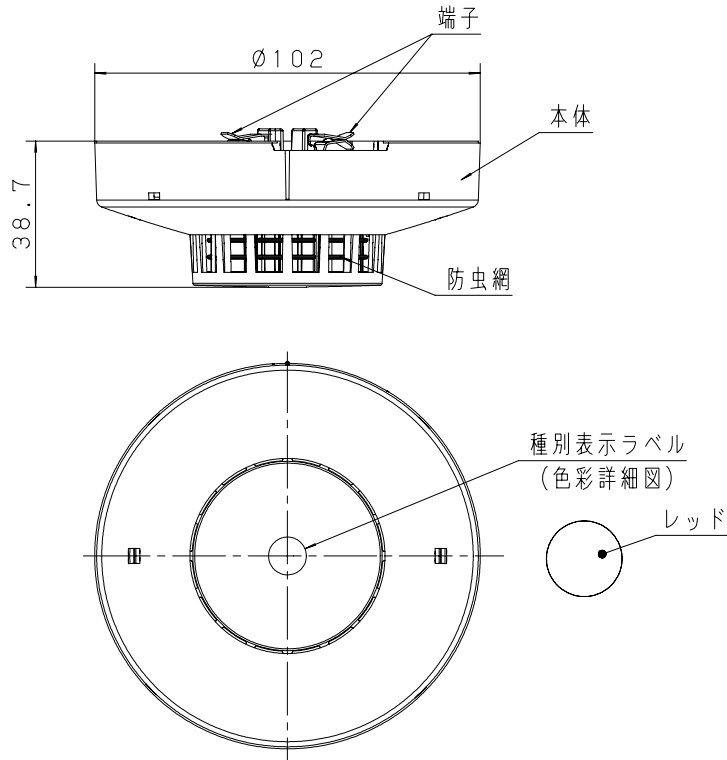

主要部品材質	構成要素	材 料	色 彩	処 理	備 考
	本 体	ポリカーボネート	グレー (マンセルN8)		
	端 子	りん青銅板		すずめっき	
	種別表示ラベル	ポリエステルフィルム	レッド		
	防虫網	ポリエステル			オープニング: 290 μm

シリーズ名称 煙サイバーセンサ

型式番号	感第24~30号	
定 格	定格容量	DC24V 100mA
	監視時消費電流	約40 μA (DC24V印加 平均値)
	初期突入電流	150 μA以下
	使用電圧範囲	DC15V~DC30V
	使用温度範囲	-10℃~+50℃
	接続受信機	受第15~10号, 受第19~9号 上記以外の場合は当社にご相談ください。
	接続数	当社受信機1回線当り30個接続可能
	質 量	84g
警 戒 面 積	天井高さ4m未満	50m ²
	廊下・通路・・・歩行距離	20m
	階段・傾斜路・・・垂直距離	10m
そ の 他	適合取付ベース	BVK4010, BVK4017, BVK4030, BVK4037
	※ご注意	<ul style="list-style-type: none"> 法規制により、感知器ベースは確認灯付をご使用下さい。 着脱工具は、BVT9104をご使用下さい。

ベ
ー
ス
取
付
姿
図

BVK4010, BVK4030を使用した場合

BVK4017, BVK4037を使用した場合

商品仕様書図	品名	光電式スポット型感知器3種ヘッド	品番	BV455818	記号	ZS
単位: mm 第三角法	作成	2012年 6月 12日	改	1	パナソニック株式会社	