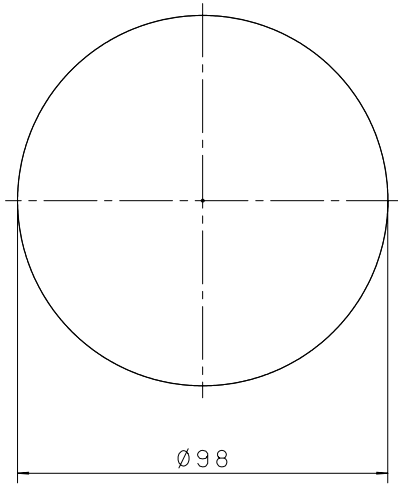

主要部品材質	構成要素	材 料	色 彩	処 理	備 考
	ボディ	ABS樹脂	オフホワイト		
	カバー	AS樹脂	レッド		
	防水パッキン	ポリウレタン	黒		

消火栓ボックス用加工図

ボックス取付穴寸法図

定 格	消費電流	9mA (DC/AC24V時)
	結線仕様	無極性
	防水性	JIS C 0920 IPX3 (防雨型)
	使用周囲温度	-10℃~+50℃
	質 量	68g
適用電線		単 線: $\varnothing 0.65, \varnothing 0.9, \varnothing 1.2$ より線: $0.5 \sim 1.25\text{mm}^2$
そ の 他	適合ボックス	JIS C8340
	カバ ー	中型四角アウトレットボックス 丸孔カバー (取り付けピッチ 66.7mm) 丸型露出ボックス (取り付けピッチ 73.0mm) 丸型露出ボックスに取り付ける場合は、 皿ネジ (M4) をご使用ください。