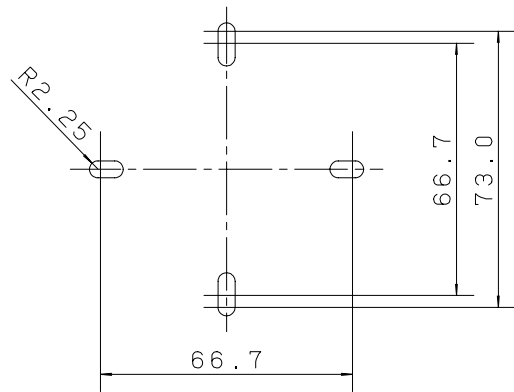

主要部品材質	構成要素	材 料	色 彩	処 理	備 考
	ボディ	ABS樹脂	オフホワイト		
	カバー	AS樹脂	レッド		
	防水パッキン	ポリウレタン	黒		

消火栓ボックス用加工図

ボックス取付穴寸法図

定 格	消費電流	9mA (DC/AC24V時)
	結線仕様	無極性
	防水性	JIS C 0920 IPX3 (防雨型)
	使用周囲温度	-10℃~+50℃
	質 量	68g
適用電線		単 線: $\varnothing 0.65, \varnothing 0.9, \varnothing 1.2$ より線: $0.5 \sim 1.25\text{mm}^2$
そ の 他	適合ボックス	JIS C8340
	カバ ー	中型四角アウトレットボックス 丸孔カバー (取り付けピッチ 66.7mm) 丸型露出ボックス (取り付けピッチ 73.0mm) 丸型露出ボックスに取り付ける場合は、 皿ネジ (M4) をご使用ください。

注 記

1. 水が電線をつたわって端子部に侵入しにくいように処理してください。

2. 防水パッキンを正しく取り付けてください。防水パッキンと商品のすき間から水が入り故障の原因となります。
3. 取付面に凸凹がある場合、コーキングなどの処理をしてください。
4. 水抜き穴をふさがないでください。故障の原因になります。

商品仕様書図	品名	表示灯 屋外型			品番	BV8047
単位: mm 第三角法	作成	2017年 11月 27日	改	1	パナソニック株式会社	