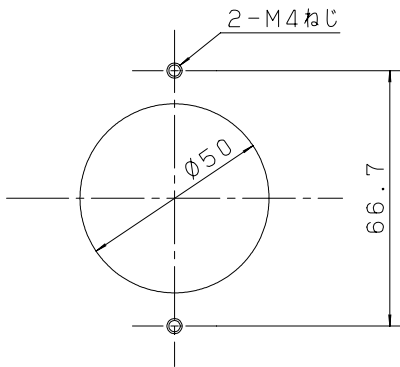

主要部品材質	構成要素	材 料	色 彩	処 理	備 考
	ボディ	ABS樹脂	オフホワイト		
	カバー	AS樹脂	レッド		
	防水パッキン	ポリウレタン	黒		

消火栓ボックス用加工図

ボックス取付穴寸法図

定 格	消費電流	9mA (DC/AC24V時)
	結線仕様	無極性
	防水性	JIS C 0920 IPX3 (防雨型)
	使用周囲温度	-10℃~+50℃
	質 量	68g
適用電線		単 線: $\varnothing 0.65, \varnothing 0.9, \varnothing 1.2$ より線: $0.5 \sim 1.25\text{mm}^2$
そ の 他	適合ボックス	JIS C8340
	カバ ー	中型四角アウトレットボックス 丸孔カバー (取り付けピッチ 66.7mm) 丸型露出ボックス (取り付けピッチ 73.0mm) 丸型露出ボックスに取り付ける場合は、 皿ネジ (M4) をご使用ください。

注 記

1. 水が電線をつたわって端子部に侵入しにくいように処理してください。

2. 防水パッキンを正しく取り付けてください。防水パッキンと商品のすき間から水が入り故障の原因となります。
3. 取付面に凸凹がある場合、コーキングなどの処理をしてください。
4. 水抜き穴をふさがないでください。故障の原因になります。

商品仕様書図	品名	表示灯 屋外型			品番	BV8047
単位: mm 第三角法	作成	2017年 11月 27日	改	1	パナソニック株式会社	