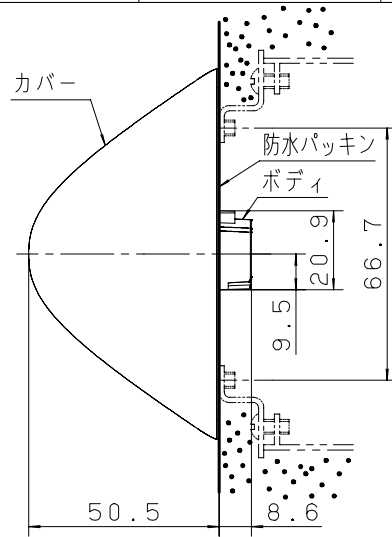

主要部品材質	構成要素	材 料	色 彩	処 理	備 考
	ボディ	ABS樹脂	オフホワイト		
	カバー	AS樹脂	レッド		
	防水パッキン	ポリウレタン	黒		

消火栓ボックス用加工図

ボックス取付穴寸法図

定 格	消費電流	9mA (DC/AC24V時)
	結線仕様	無極性
	防水性	JIS C 0920 IPX3 (防雨型)
	使用周囲温度	-10℃~+50℃
	質 量	68g
適用電線		単 線: $\varnothing 0.65, \varnothing 0.9, \varnothing 1.2$ より線: $0.5 \sim 1.25\text{mm}^2$
そ の 他	適合ボックス	JIS C8340
	カバ ー	中型四角アウトレットボックス 丸孔カバー (取り付けピッチ 66.7mm) 丸型露出ボックス (取り付けピッチ 73.0mm) 丸型露出ボックスに取り付ける場合は、 皿ネジ (M4) をご使用ください。

注 記

1. 水が電線をつたわって端子部に侵入しにくいように処理してください。

2. 防水パッキンを正しく取り付けてください。防水パッキンと商品のすき間から水が入り故障の原因となります。
3. 取付面に凸凹がある場合、コーキングなどの処理をしてください。
4. 水抜き穴をふさがないでください。故障の原因になります。

商品仕様書図	品名	表示灯 屋外型			品番	BV8047
単位: mm 第三角法	作成	2017年 11月 27日	改	1	パナソニック株式会社	