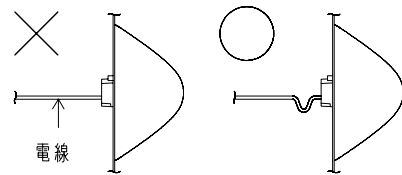

主要部品材質	構成要素	材 料	色 彩	処 理	備 考
	ボディ	ABS樹脂	オフホワイト		
	カバー	AS樹脂	レッド		
	防水パッキン	ポリウレタン	黒		

消火栓ボックス用加工図

ボックス取付穴寸法図

定 格	消費電流	9mA (DC/AC24V時)
	結線仕様	無極性
	防水性	JIS C 0920 IPX3 (防雨型)
	使用周囲温度	-10℃~+50℃
	質 量	68g
適用電線		単 線: $\varnothing 0.65, \varnothing 0.9, \varnothing 1.2$ より線: $0.5 \sim 1.25\text{mm}^2$
そ の 他	適合ボックス	JIS C8340
	カバ ー	中型四角アウトレットボックス 丸孔カバー (取り付けピッチ 66.7mm) 丸型露出ボックス (取り付けピッチ 73.0mm) 丸型露出ボックスに取り付ける場合は、 皿ネジ (M4) をご使用ください。

注 記

1. 水が電線をつたわって端子部に侵入しにくいように処理してください。

2. 防水パッキンを正しく取り付けてください。防水パッキンと商品のすき間から水が入り故障の原因となります。
3. 取付面に凸凹がある場合、コーキングなどの処理をしてください。
4. 水抜き穴をふさがないでください。故障の原因になります。

商品仕様書図	品名	表示灯 屋外型			品番	BV8047
単位: mm 第三角法	作成	2017年 11月 27日	改	1	パナソニック株式会社	