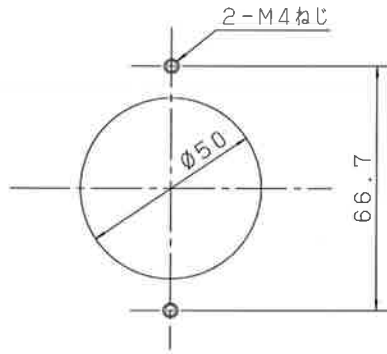

主要部品 材質	構成要素	材 料	色 彩	処 理	備 考
	ボディ	ABS樹脂	オフホワイト		
	カバー	AS樹脂	レッド		

消火栓ボックス用加工図

ボックス取付穴寸法図

定 格	消費電流	9mA (DC/AC24V時)
	結線仕様	無極性
	使用周囲温度	-10℃~+50℃
	質 量	66g
適用電線		単 線: Ø0.65, Ø0.9, Ø1.2 より線: 0.5~1.25mm ²
そ の 他	適合ボックス カバ ー	JIS C8340 中型四角アウトレットボックス 丸孔カバー (取り付けピッチ 66.7mm) 丸型露出ボックス (取り付けピッチ 73.0mm)
		丸型露出ボックスに取り付ける場合は、 皿ネジ (M4) をご使用ください。

商品仕様書図	品 名	表示灯 (フラット型)		品 番	BV8061
単位: mm 第三角法	作 成	2017年 11月 27日	改	1	パナソニック株式会社