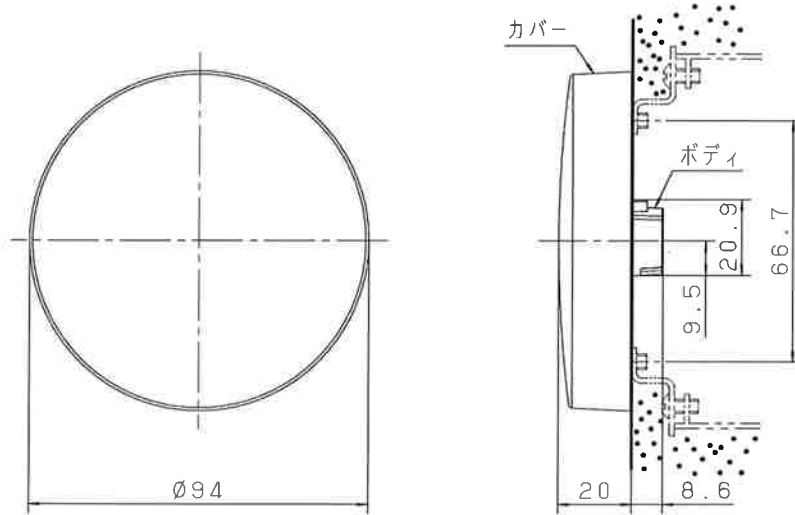

主要部品 材質	構成要素	材 料	色 彩	処 理	備 考
	ボディ	ABS樹脂	オフホワイト		
	カバー	AS樹脂	レッド		

消火栓ボックス用加工図

ボックス取付穴寸法図

定 格	消費電流	9mA (DC/AC24V時)
	結線仕様	無極性
	使用周囲温度	-10℃~+50℃
	質 量	66g
適用電線		単 線: Ø0.65, Ø0.9, Ø1.2 より線: 0.5~1.25mm ²
そ の 他	適合ボックス カバ ー	JIS C8340 中型四角アウトレットボックス 丸孔カバー (取り付けピッチ 66.7mm) 丸型露出ボックス (取り付けピッチ 73.0mm)
		丸型露出ボックスに取り付ける場合は、 皿ネジ (M4) をご使用ください。

商品仕様書図	品 名	表示灯 (フラット型)		品 番	BV8061
単位: mm 第三角法	作 成	2017年 11月 27日	改	1	パナソニック株式会社