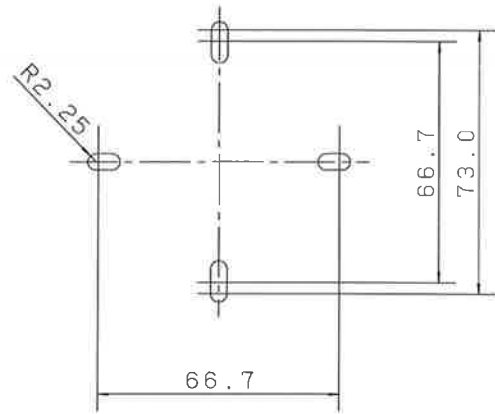

主要部品 材質	構成要素	材 料	色 彩	処 理	備 考
	ボディ	ABS樹脂	オフホワイト		
	カバー	AS樹脂	レッド		

消火栓ボックス用加工図

ボックス取付穴寸法図

定 格	消費電流	9mA (DC/AC24V時)
	結線仕様	無極性
	使用周囲温度	-10℃~+50℃
	質 量	66g
適用電線		単 線: Ø0.65, Ø0.9, Ø1.2 より線: 0.5~1.25mm ²
そ の 他	適合ボックス カバ ー	JIS C8340 中型四角アウトレットボックス 丸孔カバー (取り付けピッチ 66.7mm) 丸型露出ボックス (取り付けピッチ 73.0mm)
		丸型露出ボックスに取り付ける場合は、 皿ネジ (M4) をご使用ください。

商品仕様書図	品 名	表示灯 (フラット型)		品 番	BV8061
単位: mm 第三角法	作 成	2017年 11月 27日	改	1	パナソニック株式会社