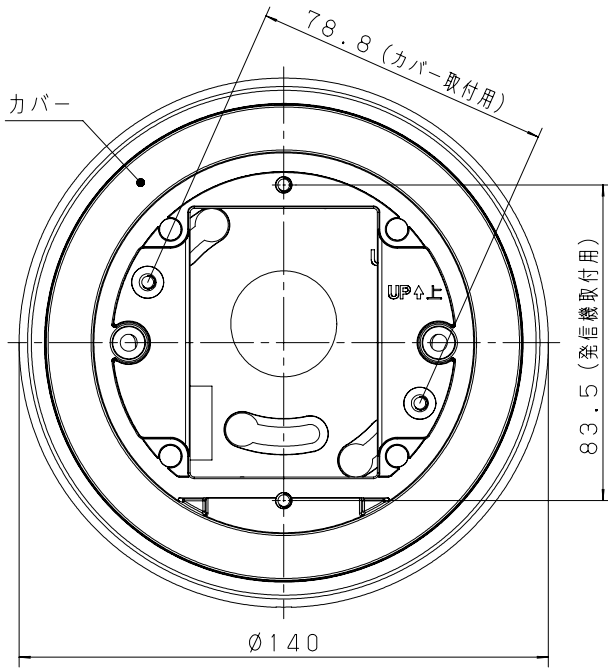

主要部品 材質	構成要素	材 料	色 彩	処 理	備 考
	カバー	ASA樹脂	レッド(マンセル7.5R4/15)		
	ボックス	ASA樹脂	レッド(マンセル7.5R4/15)		

函取付穴寸法図

発信機が取り付けられた状態の図

定 格	使用温度範囲	-10℃~+50℃
	質量	175g
	取付可能発信機	BV6124, BVS6322
		BV6224, BVE6121
BVR6121		
	BV6145, BVS6343	
	BV6245, BVE6141	
	BVR6142, BV6526	
	BV6543	

そ の 他	ボックスカバー	ボックス	取付ピッチ 83.5mm
	1コ用 スイッチカバー	1コ用スイッチボックス(カバー付き) 大・中型四角アウトレットボックス 大・中型四角コンクリートボックス	

商品仕様書図	品名	発信機用露出ボックス		品番	BV9741
単位: mm 第三角法	作成	2017年 11月 27日	改	1	パナソニック株式会社