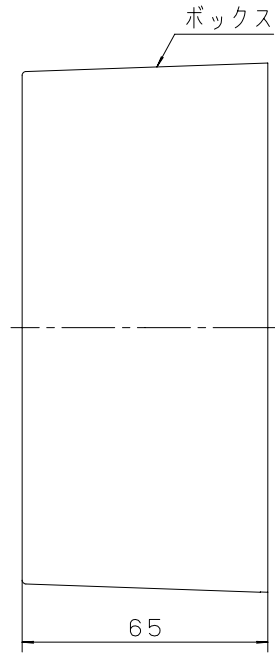

主要部品 材質	構成要素	材 料	色 彩	処 理	備 考
	カバー	ASA樹脂	レッド(マンセル7.5R4/15)		
	ボックス	ASA樹脂	レッド(マンセル7.5R4/15)		

函取付穴寸法図

発信機が取り付けられた状態の図

定 格	使用温度範囲	-10℃~+50℃
	質量	175g
	取付可能発信機	BV6124, BVS6322
		BV6224, BVE6121
BVR6121		
	BV6145, BVS6343	
	BV6245, BVE6141	
	BVR6142, BV6526	
	BV6543	

そ の 他	ボックスカバー	ボックス	取付ピッチ 83.5mm
	1コ用 スイッチカバー	1コ用スイッチボックス(カバー付き) 大・中型四角アウトレットボックス 大・中型四角コンクリートボックス	

商品仕様書図	品名	発信機用露出ボックス		品番	BV9741
単位: mm 第三角法	作成	2017年 11月 27日	改	1	パナソニック株式会社