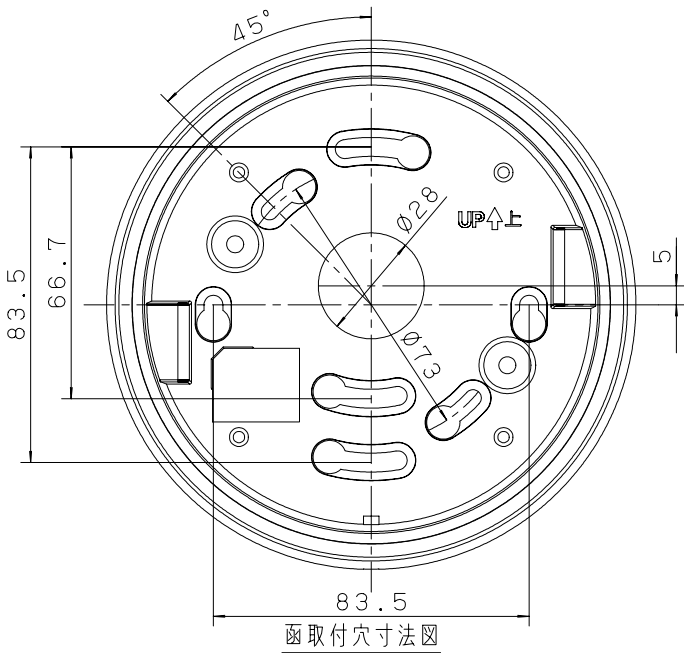

主要部品 材質	構成要素	材 料	色 彩	処 理	備 考
	カバー	ASA樹脂	レッド(マンセル7.5R4/15)		
	ボックス	ASA樹脂	レッド(マンセル7.5R4/15)		

函取付穴寸法図

発信機が取り付けられた状態の図

定 格	使用温度範囲	-10℃~+50℃
	質量	175g
	取付可能発信機	BV6124, BVS6322
		BV6224, BVE6121
BVR6121		
	BV6145, BVS6343	
	BV6245, BVE6141	
	BVR6142, BV6526	
	BV6543	

そ の 他	ボックスカバー	ボックス	取付ピッチ 83.5mm
	1コ用 スイッチカバー	1コ用スイッチボックス(カバー付き) 大・中型四角アウトレットボックス 大・中型四角コンクリートボックス	

商品仕様書図	品名	発信機用露出ボックス		品番	BV9741
単位: mm 第三角法	作成	2017年 11月 27日	改	1	パナソニック株式会社