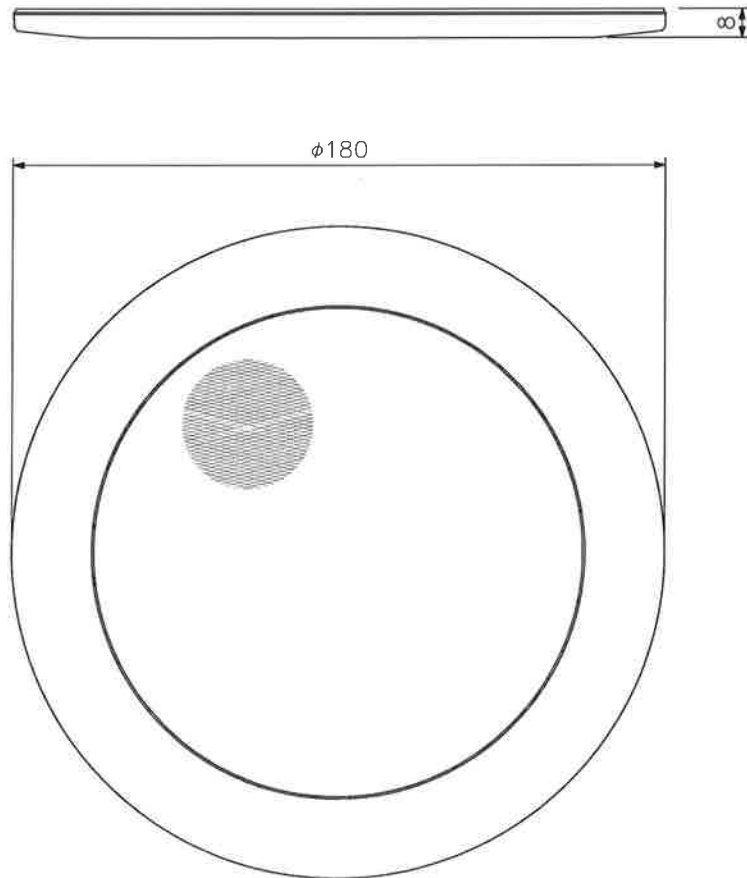

# TOA 天井埋込型スピーカー用パネル 丸型 CP-183A

## ■ 概 要

天井埋込型スピーカー（別売）のコイルばねに引っ掛けるだけで簡単に施工できるスピーカーパネルです。  
 白をベースにした薄型デザインを採用しているため、天井の内装にマッチします。  
 また、ネットは金属製の塗装品ですので、クリーニングも容易です。

## ■ 仕 様

取付方式	スプリングキャッチ方式
仕上	フレーム：ABS樹脂 オフホワイト（マンセルN9.5近似色） ネット：アルミエキスパンド オフホワイト（マンセルN9.5近似色） 塗装
寸法	φ180×8 mm
質量	50 g
適合スピーカー	CM-1830A, CM-1830AT, CM-1860A, CM-1810, CM-1810T

## ■ 外 観 図

単位：mm 縮尺：1/2