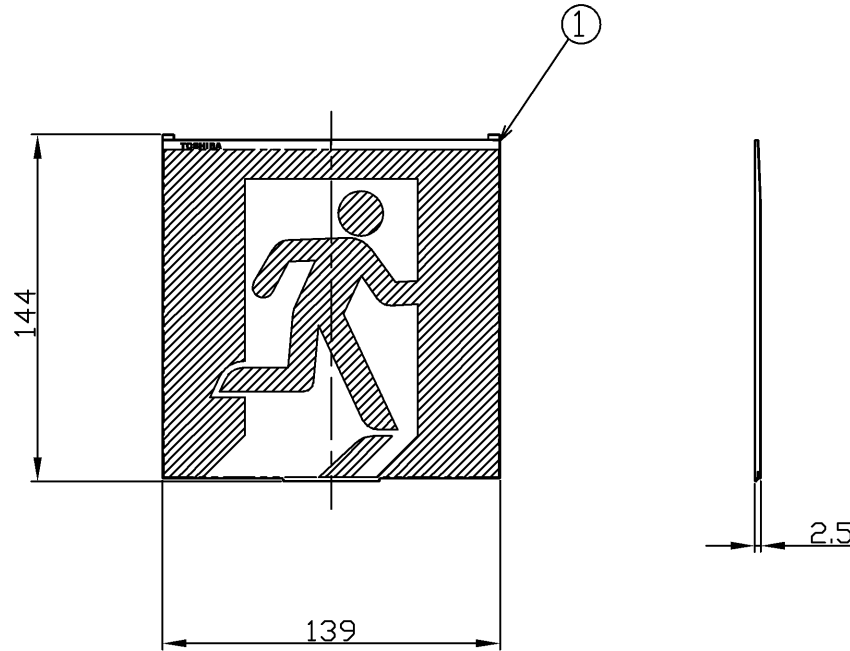

部番	部品名	個数	材質	摘要
1	表示パネル	1	PMMA (アクリル樹脂)	-

有効表示面：132×132
 地：緑
 シンボル：緑
 C級用

⚠ 安全に関するご注意

- C級避難口誘導灯専用表示板です。適合するC級避難口誘導灯器具以外には使用できません。
- 直射日光の当たる場所、高温・高湿になる場所では使用しないでください。変形・変色の原因となります。
- 器具への取り付けは表示板がパチッとハマるまで、器具に押し込んでください。不完全な取り付けは落下の原因となります。

電圧 (V)	適合ランプ	質量 (g)	形名	ET-10701
-	-	40	品名	避難口誘導灯表示板
承認	担当	図番	AA2020-53705-02	
辻	富山	東芝ライテック株式会社		
単位 mm	第三角法			

日本国内専用 (Use only in Japan)