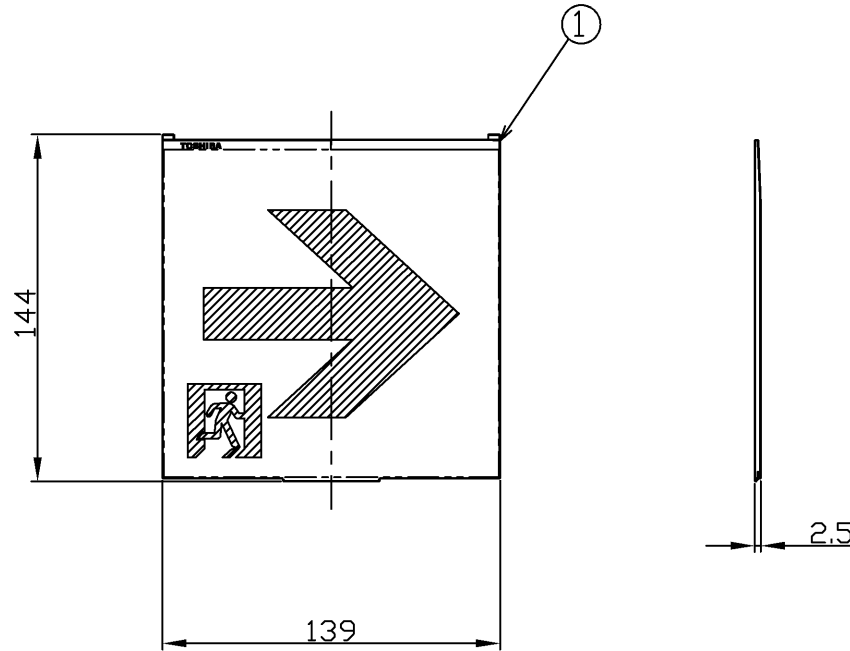

部番	部品名	個数	材質	摘要
1	表示パネル	1	PMMA (アクリル樹脂)	-

有効表示面 : 132 × 132  
 地 : 白  
 シンボル : 緑  
 C級用

**⚠ 安全に関するご注意**

- C級通路誘導灯専用表示板です。適合するC級通路誘導灯器具以外には使用できません。
- 直射日光の当たる場所、高温・高湿になる場所では使用しないでください。変形・変色の原因となります。
- 器具への取り付けは表示板がパチッとハマるまで、器具に押し込んでください。不完全な取り付けは落下の原因となります。

電圧 (V)	適合ランプ	質量 (g)	形名	ET-10713
-	-	40	品名	通路誘導灯表示板
承認	担当	図番	AA2020-53708-02	
辻	富山	番	東芝ライテック株式会社	
単位 mm	第三角法			