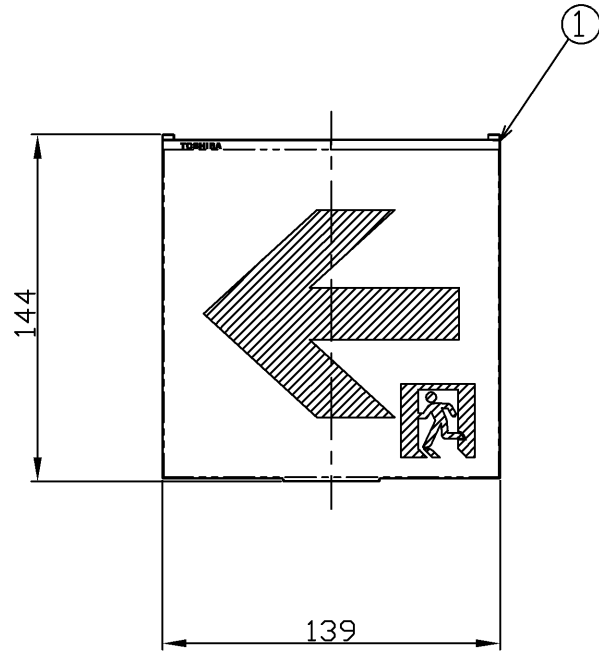

部番	部品名	個数	材質	摘要
1	表示パネル	1	PMMA (アクリル樹脂)	-

有効表示面：132×132
 地：白
 シンボル：緑
 C級用

⚠ 安全に関するご注意

- C級通路誘導灯専用表示板です。適合するC級通路誘導灯器具以外には使用できません。
- 直射日光の当たる場所、高温・高湿になる場所では使用しないでください。変形・変色の原因となります。
- 器具への取り付けは表示板がパチッとハマるまで、器具に押し込んでください。不完全な取り付けは落下の原因となります。

電圧 (V)	適合ランプ	質量 (g)	形名	ET-10714
-	-	40	品名	通路誘導灯表示板
承認	担当	図番	AA2020-53709-02	
辻	富山	東芝ライテック株式会社		
単位 mm	第三角法			

日本国内専用 (Use only in Japan)