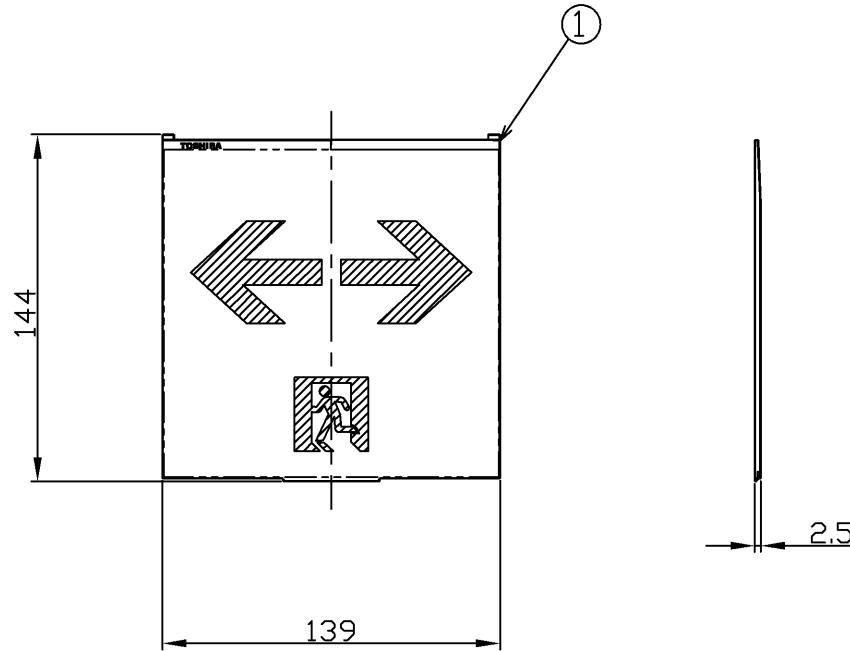

部番	部品名	個数	材質	摘要
1	表示パネル	1	PMMA (アクリル樹脂)	-

有効表示面：132×132
 地：白
 シンボル：緑
 C級用

⚠ 安全に関するご注意

- C級通路誘導灯専用表示板です。適合するC級通路誘導灯器具以外には使用できません。
- 直射日光の当たる場所、高温・高湿になる場所では使用しないでください。変形・変色の原因となります。
- 器具への取り付けは表示板がパチッとハマるまで、器具に押し込んでください。不完全な取り付けは落下の原因となります。

型式認定番号
PP1CS-1035

電圧 (V)	適合ランプ	質量 (g)	形名	ET-10715
-	-	40	品名	通路誘導灯表示板
承認	担当	図番	AA2020-53710-02	
辻	富山	東芝ライテック株式会社		
単位 mm	第三角法			

日本国内専用 (Use only in Japan)