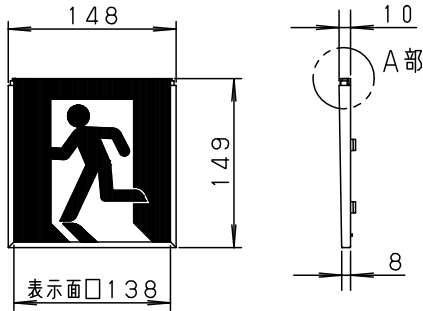

LED誘導灯コンパクトスクエア

C級用
避難口誘導灯用表示板

型式認定番号
PP1CS-510

FK10300 (避難口誘導灯用表示板)

A部断面拡大図

FK10305 (避難口誘導灯用表示板)

- 注1) 上記は表示板のみの品番です。ご注文の際は必ず適合灯具と組合せてご使用ください。
- 注2) 表示板は緑で避難口を示すシンボルの一部が白です。
- 注3) この表示板はC級専用です。

安全に関するご注意

● コンパクトスクエア用表示板です。
指定されたコンパクトスクエア器具以外は
使用できません。

ホワイト						
適合ランプ		5				品番 FK10300
W・数		4				
器具質量	0.3Kg	3	導光板	アクリル(t5.0)		
特記事項		2	表示パネル	アクリル(t2.0)		河野 橋本
		1	ケース	ポリカーボネート	ホワイト	
		部番	部品名	材質・素材厚	備考	パナソニック株式会社