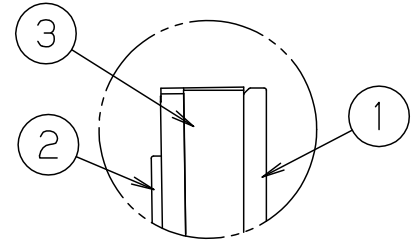

LED誘導灯コンパクトスクエア

C級用
避難口誘導灯用表示板

型式認定番号
PP1CS-510

FK10300 (避難口誘導灯用表示板)

A部断面拡大図

FK10305 (避難口誘導灯用表示板)

- 注1) 上記は表示板のみの品番です。ご注文の際は必ず適合灯具と組合せてご使用ください。
- 注2) 表示板は緑で避難口を示すシンボルの一部が白です。
- 注3) この表示板はC級専用です。

安全に関するご注意

● コンパクトスクエア用表示板です。
指定されたコンパクトスクエア器具以外は
使用できません。

ホワイト						
適合ランプ		5				品番 FK10300
W・数		4				
器具質量	0.3Kg	3	導光板	アクリル(t5.0)		
特記事項		2	表示パネル	アクリル(t2.0)		河野 橋本
		1	ケース	ポリカーボネート	ホワイト	
		部番	部品名	材質・素材厚	備考	パナソニック株式会社