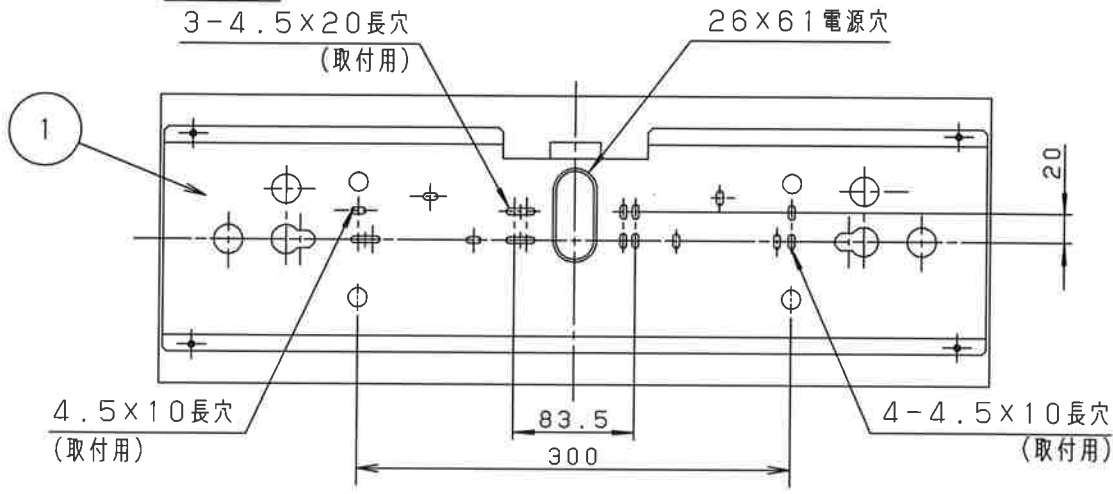

背面図

⚠ 安全に関するご注意

- LED誘導灯 (C級) 用リニューアルプレートです。指定された器具以外は取り付けできません。
- 壁面取付専用金具です。指定方向以外は取り付けできません。落下の原因となります。

取付可能対象器具
 FA10312C FA10316C ※FA10318
 ※印のつく品番は器具とリニューアルプレートの色が異なります。
 色を揃える場合は、別途加工対応となります。

- 1) 既設誘導灯をLED誘導灯 (C級) にリニューアルする場合にご使用ください。
- 2) 取付可能な器具の品番を必ずご確認ください。
- 3) 誘導灯器具天面に貼り付けるC級用化粧シートを同梱しています。(裏面両面テープ付)

ホワイト マンセル N9.5					
適合ランプ		5			品番
W・数		4			LED誘導灯用リニューアルプレート (C級用)
器具質量	1.5Kg	3	化粧シート	ホワイト	FK11747C
特記事項		2	カバー	鋼板 (t0.8)	ホワイト 3分つや有り メラミン塗装
		1	本体	亜鉛鋼板 (t0.8)	
部番			部品名	材質・素材厚	備考
					河野 陣内
					パナソニック株式会社