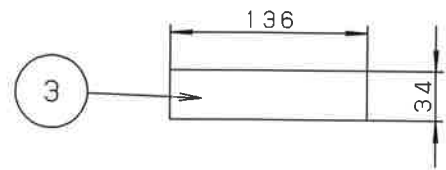

背面図

⚠ 安全に関するご注意

- LED誘導灯 (C級) 用リニューアルプレートです。指定された器具以外は取り付けできません。
- 壁面取付専用金具です。指定方向以外は取り付けできません。落下の原因となります。

取付可能対象器具
 FA10312C FA10316C ※FA10318
 ※印のつく品番は器具とリニューアルプレートの色が異なります。
 色を揃える場合は、別途加工対応となります。

- 1) 既設誘導灯をLED誘導灯 (C級) にリニューアルする場合にご使用ください。
- 2) 取付可能な器具の品番を必ずご確認ください。
- 3) 誘導灯器具天面に貼り付けるC級用化粧シートを同梱しています。(裏面両面テープ付)

ホワイト マンセル N9.5					
適合ランプ		5			品番
W・数		4			LED誘導灯用リニューアルプレート (C級用)
器具質量	1.5Kg	3	化粧シート	ホワイト	FK11747C
特記事項		2	カバー	鋼板 (t0.8)	ホワイト 3分つや有り メラミン塗装
		1	本体	亜鉛鋼板 (t0.8)	
部番			部品名	材質・素材厚	備考
					河野 陣内
					パナソニック株式会社