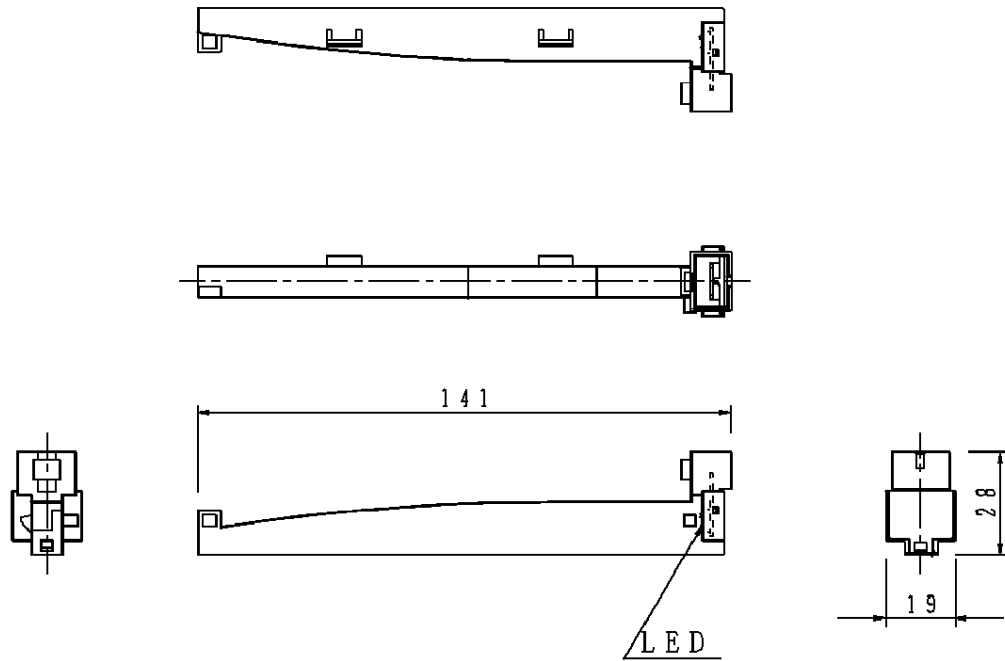

**▲ 安全に関するご注意**

- ・本図面は商品の概略仕様を記したものです。
- ・商品を安全に使用していただくためには、個装表示やカタログ等を参照していただく必要があります。
- ・詳しくは当社までお問合せください。

| 種 別     | ご注文品番   | 定格寿命 (h) |
|---------|---------|----------|
| ランプユニット | FK92110 | 60000    |

LEDランプユニット

検 印      渡 邊      作 成      小 出

パナソニック株式会社

単位：mm

FK92110-K