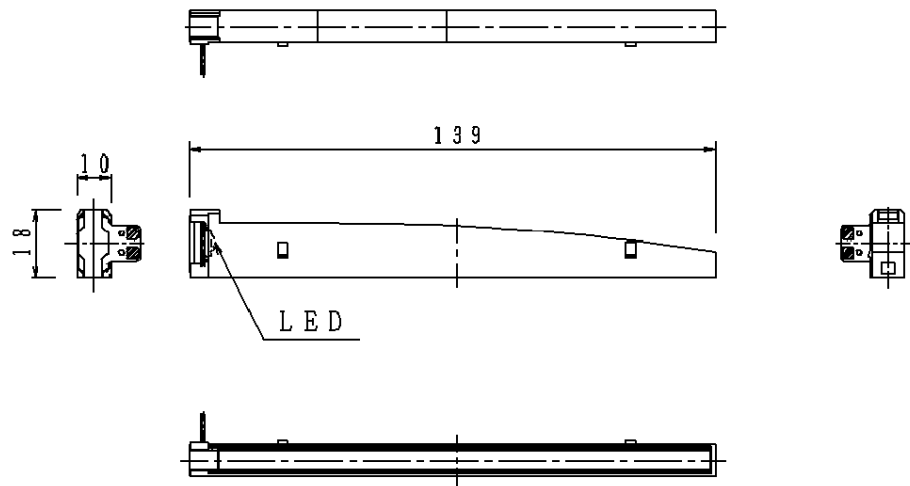

**▲ 安全に関するご注意**

- ・本図面は商品の概略仕様を記したものです。
- ・商品を安全に使用していただくためには、個装表示やカタログ等を参照していただく必要があります。
- ・詳しくは当社までお問合せください。

種 別	ご注文品番	定格寿命 (h)
ランプユニット	FK92111	60000

LEDランプユニット

検 印	片 岡	作 成	清 水
--------	--------	--------	--------

パナソニック株式会社

単位：mm

FK92111-K