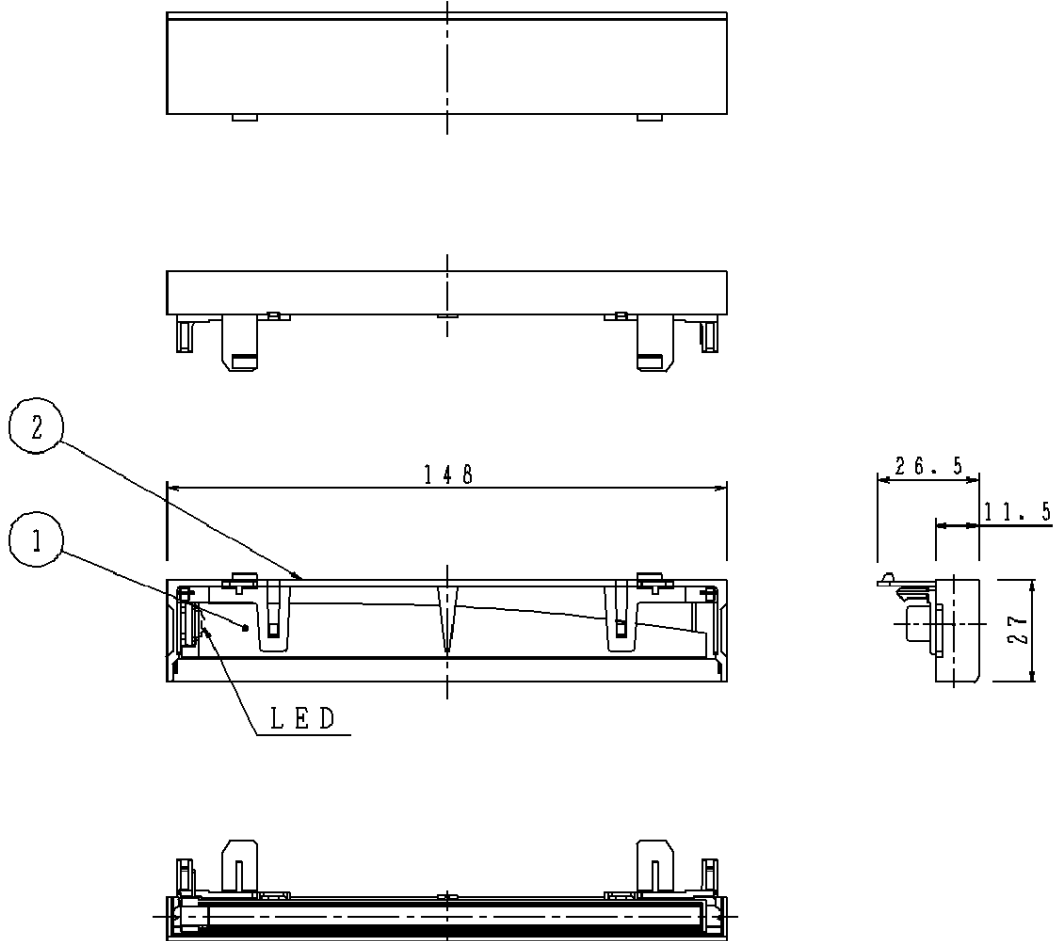

△ 安全に関するご注意

- ・本図面は商品の概略仕様を記したものです。
- ・商品を安全に使用していただくためには、個装表示やカタログ等を参照していただく必要があります。
- ・詳しくは当社までお問合せください。

			部番	部品名
種 別	ご注文品番	定格寿命 (h)	1	LEDランプユニット
カセット式ランプ	FK91110	60000	2	ランプホルダー

LEDカセット式ランプ
(LEDランプユニット内蔵)

検 印	渡 邊	作 成	小 出
--------	--------	--------	--------

パナソニック株式会社

単位：mm

FK91110-K1