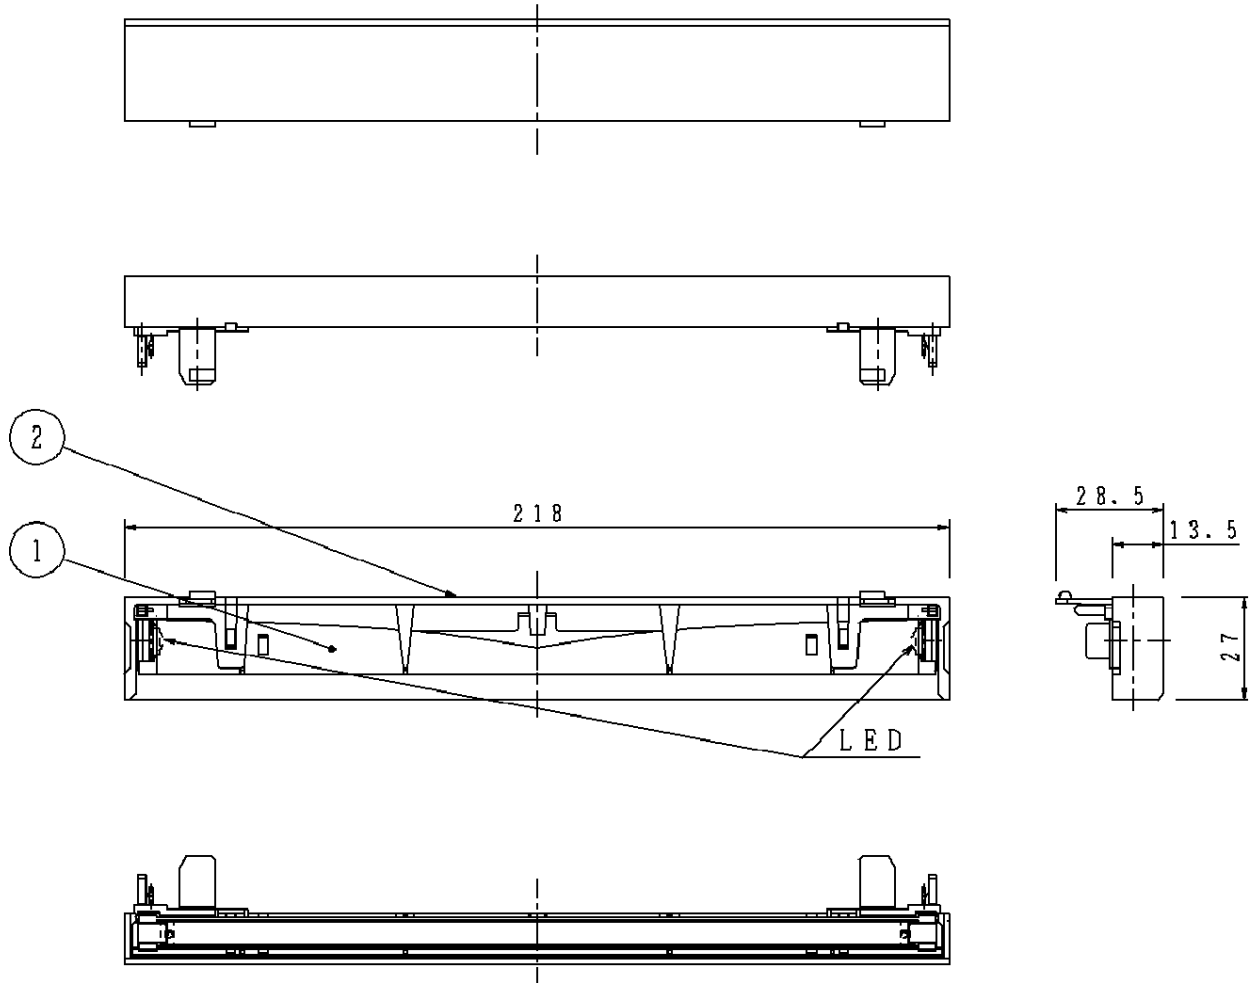

**▲ 安全に関するご注意**

- ・本図面は商品の概略仕様を記したものです。
- ・商品を安全に使用していただくためには、個装表示やカタログ等を参照していただく必要があります。
- ・詳しくは当社までお問合せください。

			部番	部品名
種 別	ご注文品番	定格寿命 (h)	1	LEDランプユニット
カセット式ランプ	FK91220	60000	2	ランプホルダー

LEDカセット式ランプ  
(LEDランプユニット内蔵)

検 印	渡 邊	作 成	小 出
--------	--------	--------	--------

パナソニック株式会社

単位：mm

FK91220-K1