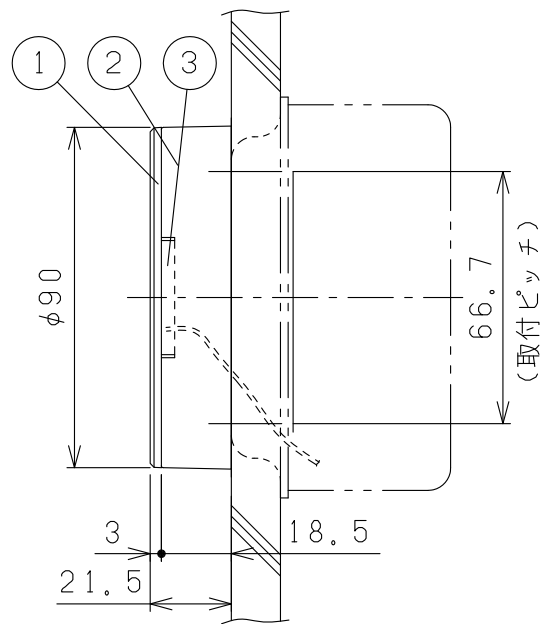

板金取付図 (フラット取付)

壁取付図

板金穴加工図

番号	名称	摘要	数量
1	グローブ	自己消火性樹脂, 赤	1
2	ベース	自己消火性樹脂, 赤	1
3	LEDモジュール		1
4	電源供給用配線	L=500mm	2
5	取付穴	5×7	4
6	取付穴	5×9	2

仕様

定格	AC/DC24V, 8mA
光源	赤色発光ダイオード
保護等級	IP×3 (防雨型) *
適合ボックス	JIS C 8340 中形四角アクトレットボックス浅形
塗代カバー	JIS C 8340 中形四角丸孔カバー

*フラット取付時に限る

塗装		記号	PL-F
質量	75g	尺度	1/2
日付	2017.3.3	品名	フラット表示灯
図番	E0820236	ニッタン株式会社	