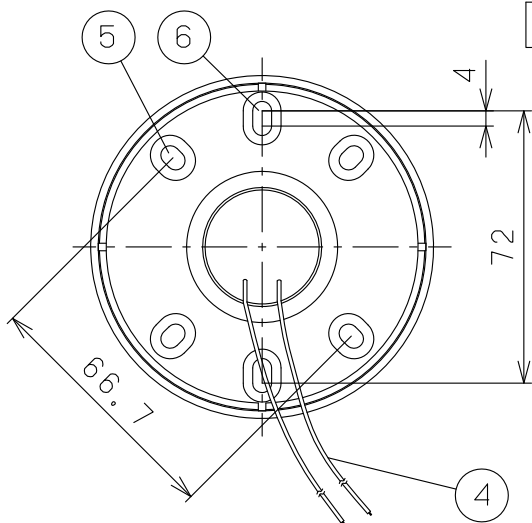

板金取付図 (フラット取付)

壁取付図

板金穴加工図

番号	名称	摘要	数量
1	グローブ	自己消火性樹脂, 赤	1
2	ベース	自己消火性樹脂, 赤	1
3	LEDモジュール		1
4	電源供給用配線	L=500mm	2
5	取付穴	5×7	4
6	取付穴	5×9	2

仕様

定格	AC/DC24V, 8mA
光源	赤色発光ダイオード
保護等級	IP×3 (防雨型) *
適合ボックス	JIS C 8340 中形四角アクトレットボックス浅形
塗代カバー	JIS C 8340 中形四角丸孔カバー

*フラット取付時に限る

塗装		記号	PL-F
質量	75g	尺度	1/2
日付	2017.3.3	品名	フラット表示灯
図番	E0820236	ニッタン株式会社	