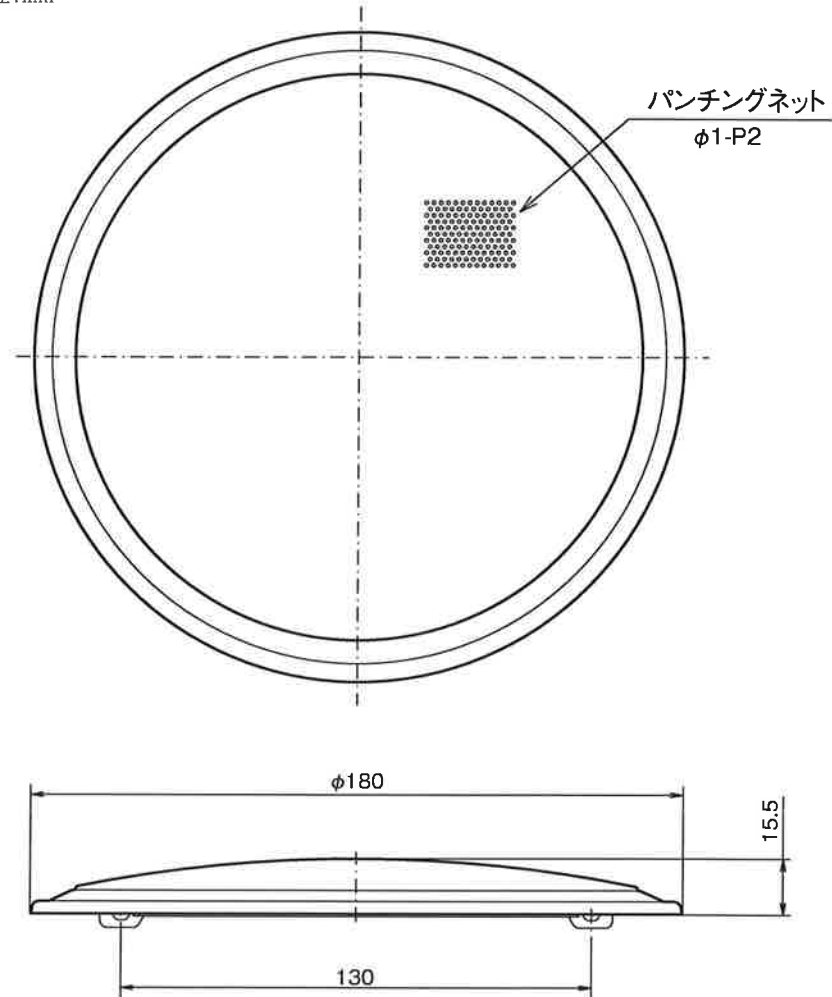

スピーカーパネル

定 格

適合スピーカー SB-X126、SB-X127
 取付方法 スプリングキャッチ式
 外形寸法 $\phi 180 \text{ mm} \times 15.5 \text{ mm}$
 質量 0.075 kg
 質 上 パネル:ピュアホワイト色アルミパンチング(マンセルN9.5近似)
 フレーム:ピュアホワイト色モールド成型(マンセルN9.5近似)

外観寸法図

単位:mm

※商品の材質等により特殊環境下(ガス、油煙等の充満、塩害等)でのご使用が、できない場合があります。