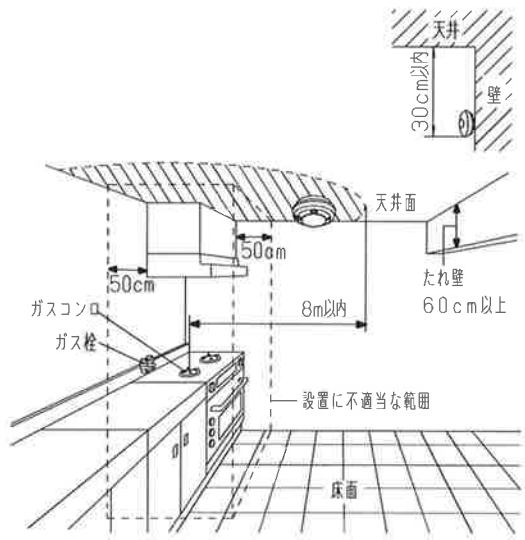

1. ガス器具ご使用 (特に酒・みりん・ワイン等使用の時) の前にあらかじめ換気扇を回しておいてください。(ガス警報器がアルコール蒸気で動作するのを防ぐためです。)
2. ガス当番を新築住宅へ施工するとき、入居までの間ガス当番の電源 (DC24V) を切ってください。新築住宅の各種建材などから有機溶剤ガスによりガス当番の感度が敏感になる恐れがあるためです。

商品仕様書図	品名	ガス当番都市ガス用ヘッド (DC24V引掛式・有電圧出力型) (テストガス別)	品番	SH16933
単位: mm 第三角法	作成	2019年 5月 9日	改	1
パナソニック株式会社