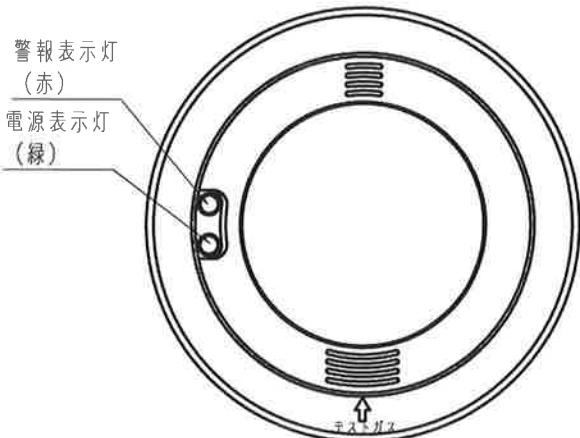

主要部品材質	構成要素	材 料	色 彩	処 理	備 考
	本体	ABS樹脂	ミルキーホワイト		
	ガス検知素子	接触燃焼式素子			
	ブザー	圧電ブザー			

- ・ご注意
- 適合ベース: SH5910
 - ベースの取付配線工事は、電気設備技術基準による電気工事が必要です。
 - 空気より軽い12A・13Aガス専用です。(12A・13Aガスでも空気より重いガスがありますので、ガス会社にお問合せください。)
 - 浴室には使用しないでください。
 - 天井面または、天井面から30cm以内の壁面でガス器具の真上を避け、ガス器具の中心から8m以内に設置してください。

型式番号	NLV-214	
規格	対象ガス	都市ガス (空気より軽い12A・13A用ガス)
	電源	DC24V ^{+1V} _{-8V}
	消費電力	監視時1.2W 警報時2W
	警報ガス濃度	爆発下限界 (LEL) の1/4以下
	警報音量	70dB/m以上
	使用周囲温度	-10℃~+50℃
	質量	120g
	有効期限	お求めの日から5年

機能	警報方式		表示灯	警報音	外部出力
			緑 赤	(ブザー音)	
		通電初期	点滅 消灯	—	DC6 ⁺⁰ ₋₁ V
		監視時	点灯 消灯	—	DC6 ⁺⁰ ₋₁ V
		警報時	点灯 点灯	新築音 (ビープ、...)	DC12 ⁺³ ₋₁ V
		電源断	消灯 消灯	—	DC0 ⁺³ ₋₀ V
		故障時	高速点滅 消灯	新築音 (ビープ、...)	DC0 ⁺³ ₋₀ V
付属品	取扱説明書 (保証書), 警報表示ステッカー, 注意ラベル				