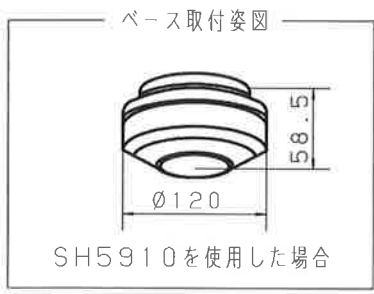

主要部品材質	構成要素	材 料	色 彩	処 理	備 考
	本体	ABS樹脂	ミルキーホワイト		
	ガス検知素子	接触燃焼式素子			
	ブザー	圧電ブザー			

- ・ご注意
- 適合ベース: SH5910
 - ベースの取付配線工事は、電気設備技術基準による電気工事が必要です。
 - 空気より軽い12A・13Aガス専用です。(12A・13Aガスでも空気より重いガスがありますので、ガス会社にお問合せください。)
 - 浴室には使用しないでください。
 - 天井面または、天井面から30cm以内の壁面でガス器具の真上を避け、ガス器具の中心から8m以内に設置してください。

型式番号	NLV-214	
規格	対象ガス	都市ガス (空気より軽い12A・13A用ガス)
	電源	DC24V ^{+1V} _{-8V}
	消費電力	監視時1.2W 警報時2W
	警報ガス濃度	爆発下限界 (LEL) の1/4以下
	警報音量	70dB/m以上
	使用周囲温度	-10℃~+50℃
	質量	120g
	有効期限	お求めの日から5年

機能	警報方式		表示灯	警報音	外部出力
			緑 赤	(ブザー音)	
		通電初期	点滅 消灯	—	DC6 ⁺⁰ ₋₁ V
		監視時	点灯 消灯	—	DC6 ⁺⁰ ₋₁ V
		警報時	点灯 点灯	新築音 (ビープ、...)	DC12 ⁺³ ₋₁ V
		電源断	消灯 消灯	—	DC0 ⁺³ ₋₀ V
		故障時	高速点滅 消灯	新築音 (ビープ、...)	DC0 ⁺³ ₋₀ V
付属品	取扱説明書 (保証書), 警報表示ステッカー, 注意ラベル				