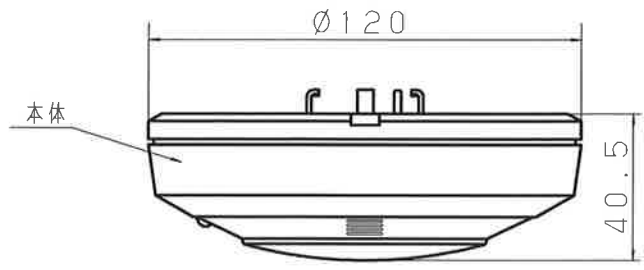

主要部品材質	構成要素	材 料	色 彩	処 理	備 考
	本体	ABS樹脂	ミルキーホワイト		
	ガス検知素子	接触燃焼式素子			
	ブザー	圧電ブザー			

- ・ご注意
- 適合ベース: SH5910
 - ベースの取付配線工事は、電気設備技術基準による電気工事が必要です。
 - 空気より軽い12A・13Aガス専用です。(12A・13Aガスでも空気より重いガスがありますので、ガス会社にお問合せください。)
 - 浴室には使用しないでください。
 - 天井面または、天井面から30cm以内の壁面でガス器具の真上を避け、ガス器具の中心から8m以内に設置してください。

型式番号	NLV-214	
規格	対象ガス	都市ガス (空気より軽い12A・13A用ガス)
	電源	DC24V ^{+1V} _{-8V}
	消費電力	監視時1.2W 警報時2W
	警報ガス濃度	爆発下限界 (LEL) の1/4以下
	警報音量	70dB/m以上
	使用周囲温度	-10℃~+50℃
	質量	120g
	有効期限	お求めの日から5年

機能	警報方式		表示灯	警報音	外部出力
			緑 赤	(ブザー音)	
		通電初期	点滅 消灯	—	DC6 ⁺⁰ ₋₁ V
		監視時	点灯 消灯	—	DC6 ⁺⁰ ₋₁ V
		警報時	点灯 点灯	新築音 (ビープ、...)	DC12 ⁺³ ₋₁ V
		電源断	消灯 消灯	—	DC0 ⁺³ ₋₀ V
		故障時	高速点滅 消灯	新築音 (ビープ、...)	DC0 ⁺³ ₋₀ V
付属品	取扱説明書 (保証書), 警報表示ステッカー, 注意ラベル				