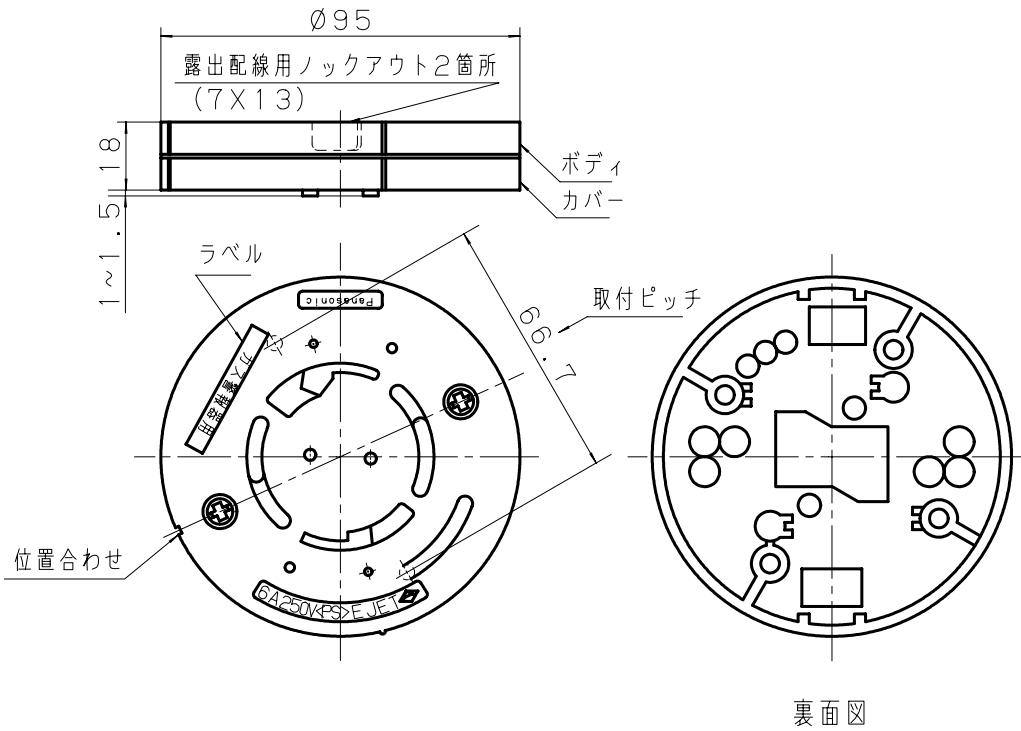

主要部品材質	構成要素	材 料	色 彩	処 理	備 考
	ボディ	ユリア	ミルキーホワイト		
	カバー	ユリア	ミルキーホワイト		
	端子板	黄銅板		ニッケルめっき	
	端子ねじ	黄銅		すずめっき	

注) 住宅・都市整備公団標準仕様  
(仕様番号EF-106-3-H)  
に適合しています。

適合規格	電気用品安全法 (特定電気用品)		取付要領図				
定 格	電源端子側	最大容量			250V 6A		
	移報端子側	最大容量			DC30V 1A		
					最大容量	AC30V 0.3A	
質 量	95g						
そ の 他	適合ボックス カバー	アウトレットボックス コンクリートボックス 丸孔カバー					
	入 力 用	①VVFケーブル Ø1.6 Ø2.0 ②IV線 Ø1.6 Ø2.0					
	出 力 用	①VVFケーブル Ø1.0~Ø2.0 (電源用と識別する) ②IV線 Ø0.8~Ø2.0 ③ 弱電流電線 Ø0.65、Ø0.9、Ø1.2 0.75mm <sup>2</sup> 1.25mm <sup>2</sup> (隔壁固定部にセパレータを挿入する)					
商品仕様書図		品名	ガス当番丸型ベース (4端子式)	品番	SH5900	記号	ZS
単位: mm 第三角法		作成	1986年 2月 14日	改	8	パナソニック株式会社	