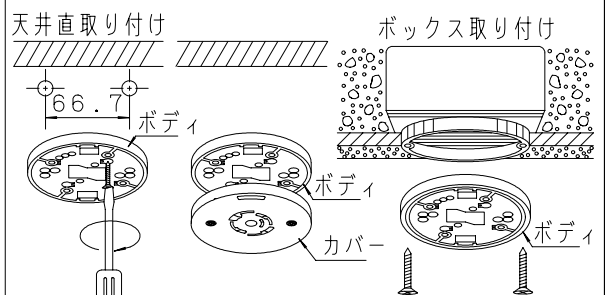

主要部品材質	構成要素	材 料	色 彩	処 理	備 考
	ボディ	ユリア	ミルクイーホワイト		
	カバー	ユリア	ミルクイーホワイト		
	端子板	黄銅板		すずめっき	
	端子ねじ	黄銅		すずめっき	

定 格	電圧・電流 (入力)	最大容量	60V 5A
	電圧・電流 (出力)	最大容量	60V 1A
	質 量	95g	
そ の 他	適合ボックス カバー	アウトレットボックス コンクリートボックス 丸孔カバー	
	適用電線	Ø0.65 Ø0.9 Ø1.2 Ø1.6	

取付要領図

商品仕様書図	品名	ガス当番都市ガス用ベース (DC24V)		品番	SH5910		記号	ZS
単位: mm 第三角法	作成	1984年	4月	21日	改	4	パナソニック株式会社	