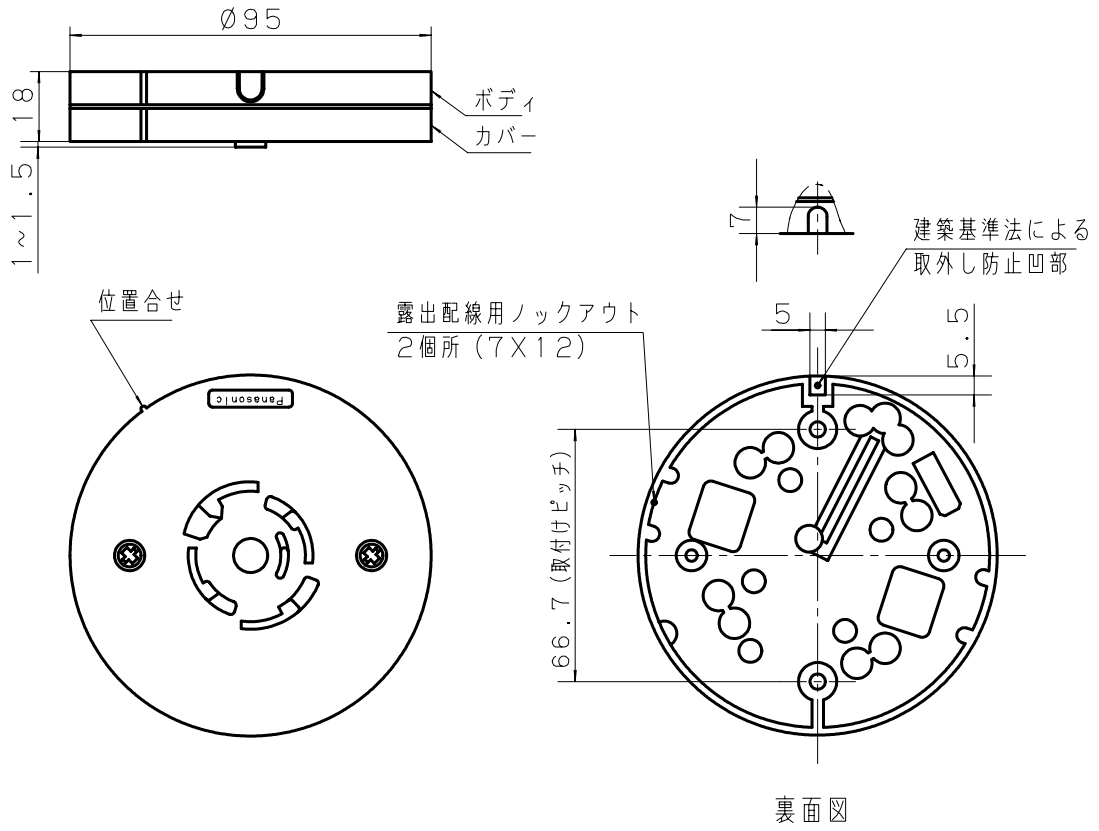

主要部品材質	構成要素	材 料	色 彩	処 理	備 考
	ボディ	ユリア	ミルクイーホワイト		
	カバー	ユリア	ミルクイーホワイト		
	端子板	黄銅板		すずめっき	
	端子ねじ	黄銅		すずめっき	

定 格	電圧・電流 (入力)	最大容量	60V 5A
	電圧・電流 (出力)	最大容量	60V 1A
	質 量	95g	
そ の 他	適合ボックス カバー	アウトレットボックス コンクリートボックス 丸孔カバー	
	適用電線	Ø0.65 Ø0.9 Ø1.2 Ø1.6	

取付要領図

商品仕様書図	品名	ガス当番都市ガス用ベース (DC24V)		品番	SH5910		記号	ZS
単位: mm 第三角法	作成	1984年	4月	21日	改	4	パナソニック株式会社	