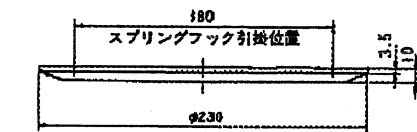

■定格

●WS-6510

- 寸法：φ230×10(厚さ)mm
- 質量(重量)：約135g
- 仕上げ：パネル：ABS樹脂
インテグレッドホワイト
- 枠：ABS樹脂
インテグレッドホワイト

●WS-6521

- 寸法：φ230×11.5(厚さ)mm
- 質量(重量)：約100g
- 仕上げ：ネット：ジャージネット
AVアイボリー
- 枠：ABS樹脂
インテグレッドホワイト

●WS-6520

- 寸法：φ230×11.5(厚さ)mm
- 質量(重量)：約100g
- 仕上げ：ネット：ジャージネット
インテグレッドホワイト
- 枠：ABS樹脂
インテグレッドホワイト

●WS-6522

- 寸法：φ230×11.5(厚さ)mm
- 質量(重量)：約100g
- 仕上げ：ネット：ジャージネット
AVアイボリー
- 枠：ABS樹脂
AVアイボリー

■外観寸法図

●WS-6510

●WS-6520

●WS-6521

●WS-6522