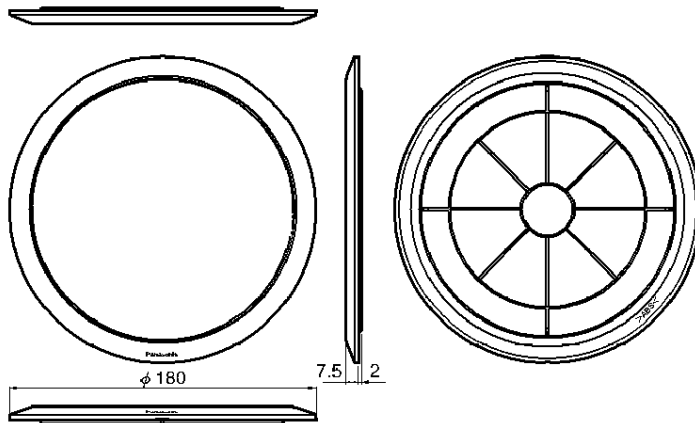

■外觀寸法図

●WS-TP10