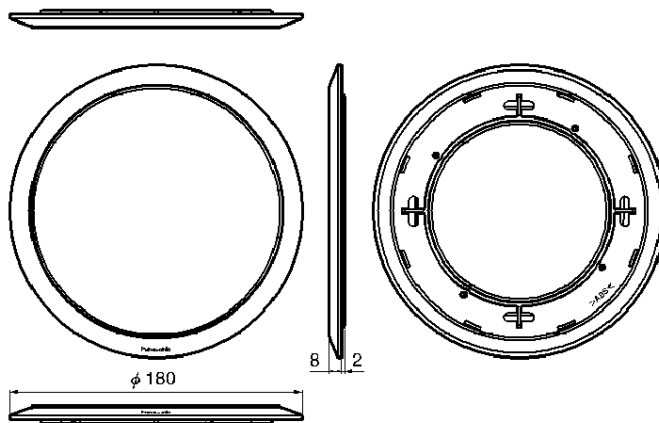

■外觀寸法図

●WS-TP10

●WS-TP11

●WS-TP12、TP13

●WS-TP14

単位	mm
縮尺	1/4