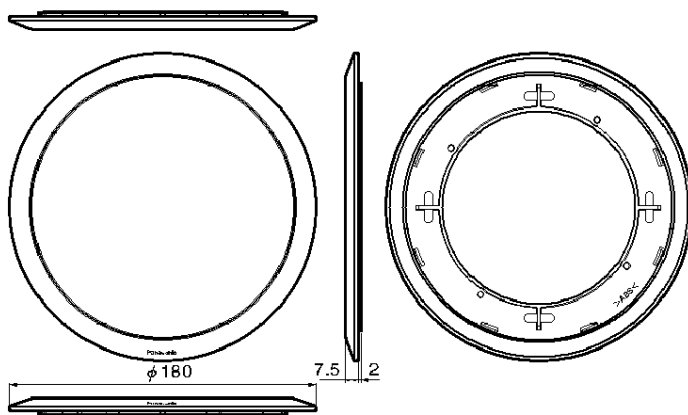

●WS-TP12、TP13