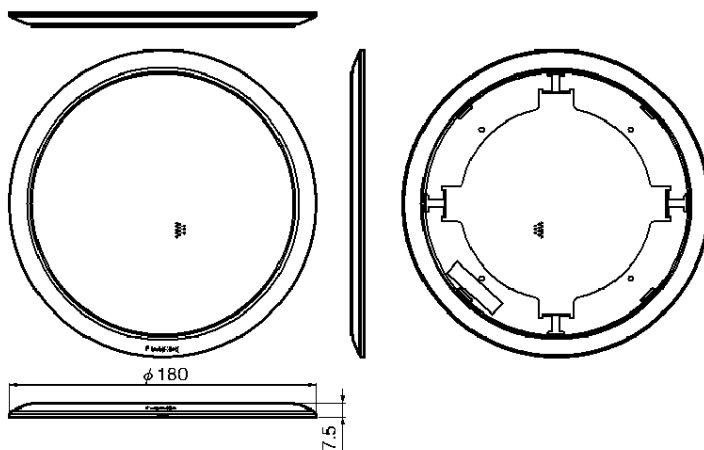

■外觀寸法図

●WS-TP10

●WS-TP11

●WS-TP12、TP13

●WS-TP14

単位	mm
縮尺	1/4