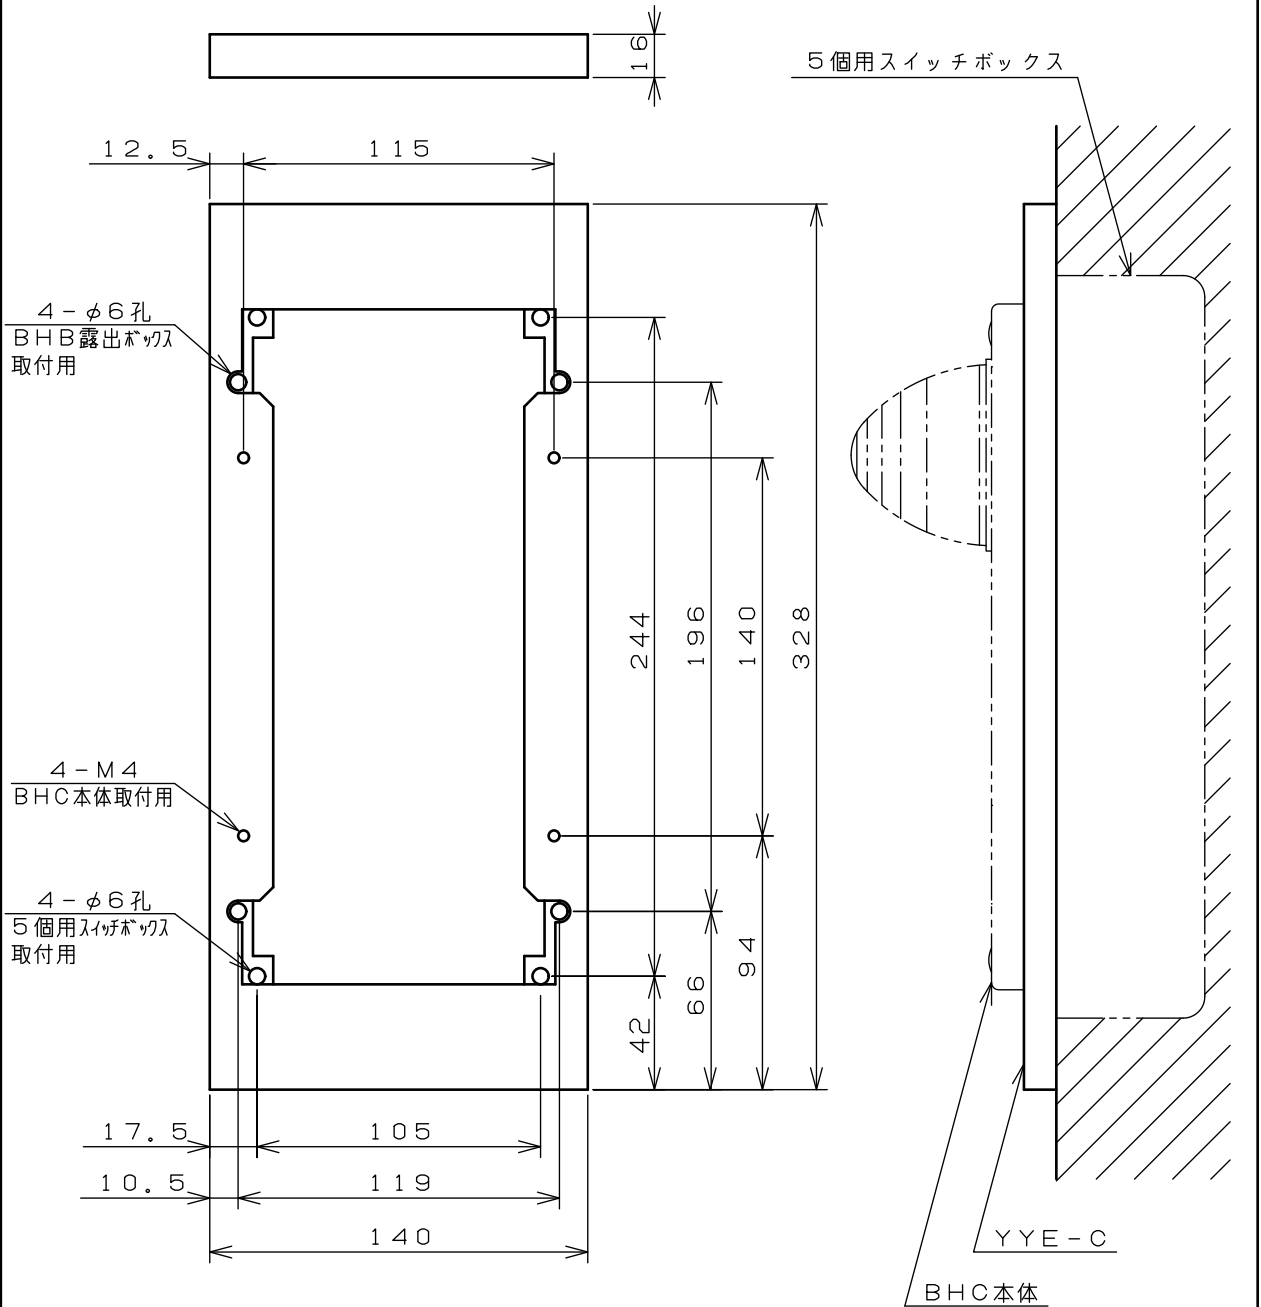

取 付 例

(5個用スイッチボックスに取付の場合)

仕 様	材質	銅板製 t=1.2	本製品は、5個用スイッチボックス及び BHB露出ボックス用のアダプターです。
	色彩	ホワイトアイボリー	
	重量	約400g	

品 名	BHC 5ヶ用アダプター	商品記号	YYE-C	図 番	2-1-040-4045-023
単 位	mm	作成日	2021.2.17	品川電機株式会社	