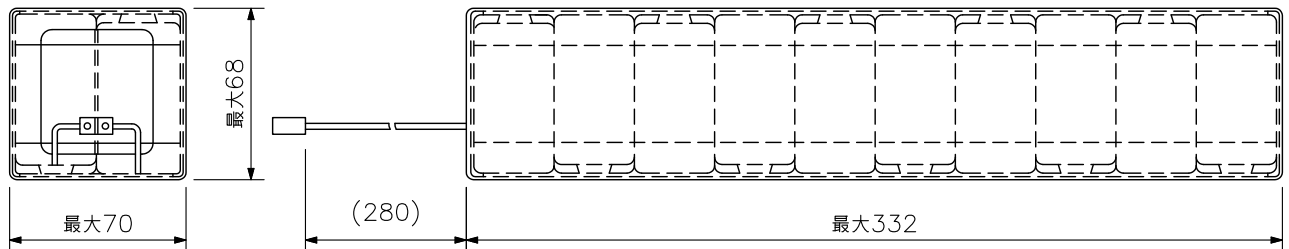

■ 概 要

非常用放送設備専用の完全密閉型ニカド電池です。

■ 仕 様

型 式	NDC-2435
公 称 電 圧	24V
公 称 容 量	3500mAh / 5HR
標 準 充 電 容 量	1/40CmA
使 用 温 度 範 囲	0℃ ~ +45℃
質 量	3kg

■ 外 観 図

単位：mm 縮尺：1/3

※ () 内は参考寸法値です。