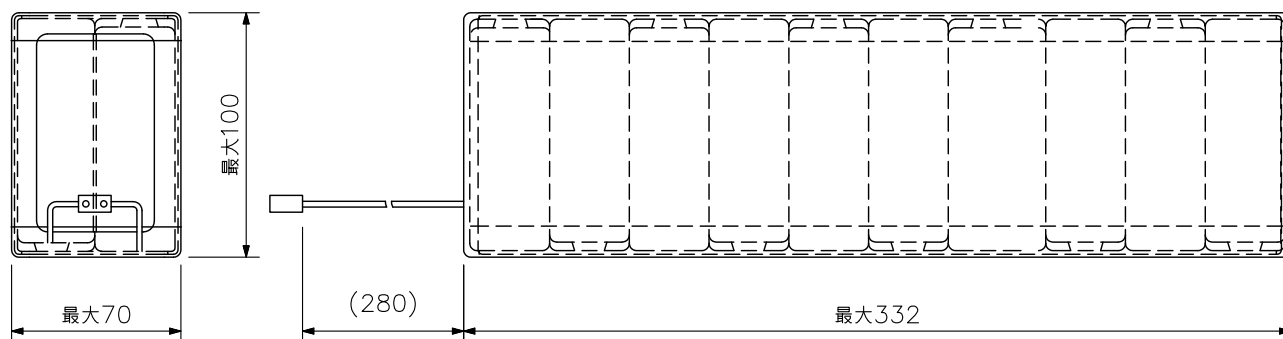

■ 概 要

非常用放送設備専用の完全密閉型ニカド電池です。

■ 仕 様

型 式	NDC-2460
公 称 電 圧	24 V
公 称 容 量	6000 mAh/5HR
標 準 充 電 容 量	1/40 CmA
使 用 温 度 範 囲	0℃~+45℃
質 量	4.7 kg

■ 外 観 図

単位：mm 縮尺：1/3

※ () 内は参考寸法値です。