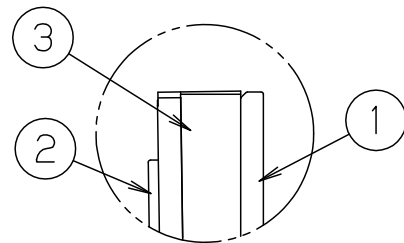

LED誘導灯コンパクトスクエア

C級用
避難口誘導灯用表示板

型式認定番号
PP1CS-510

FK10300 (避難口誘導灯用表示板)

A部断面拡大図

FK10305 (避難口誘導灯用表示板)

- 注1) 上記は表示板のみの品番です。ご注文の際は必ず適合灯具と組合せてご使用ください。
- 注2) 表示板は緑で避難口を示すシンボルの一部が白です。
- 注3) この表示板はC級専用です。

安全に関するご注意

●コンパクトスクエア用表示板です。
指定されたコンパクトスクエア器具以外は
使用できません。

ホワイト						
適合ランプ		5				品番 FK10305
W・数		4				
器具質量	0.3Kg	3	導光板	アクリル(t5.0)		
特記事項		2	表示パネル	アクリル(t2.0)		河野 橋本
		1	ケース	ポリカーボネート	ホワイト	
		部番	部品名	材質・素材厚	備考	パナソニック株式会社