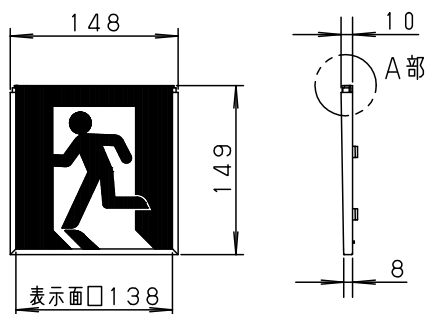

LED誘導灯コンパクトスクエア

C級用
避難口誘導灯用表示板

型式認定番号
PP1CS-510

FK10300 (避難口誘導灯用表示板)

A部断面拡大図

FK10305 (避難口誘導灯用表示板)

- 注1) 上記は表示板のみの品番です。ご注文の際は必ず適合灯具と組合せてご使用ください。
- 注2) 表示板は緑で避難口を示すシンボルの一部が白です。
- 注3) この表示板はC級専用です。

安全に関するご注意

●コンパクトスクエア用表示板です。
指定されたコンパクトスクエア器具以外は
使用できません。

ホワイト						
適合ランプ		5				品番 FK10305
W・数		4				
器具質量	0.3Kg	3	導光板	アクリル(t5.0)		
特記事項		2	表示パネル	アクリル(t2.0)		河野 橋本
		1	ケース	ポリカーボネート	ホワイト	
		部番	部品名	材質・素材厚	備考	パナソニック株式会社