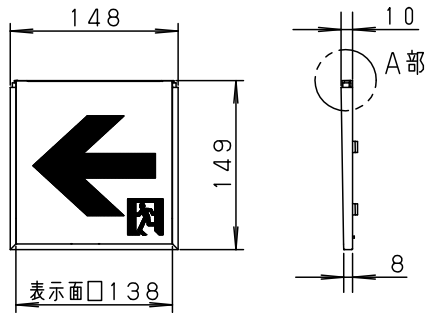

# LED誘導灯コンパクトスクエア

C級用  
通路誘導灯用表示板

型式認定番号  
PP1CS-510

FK10316 (通路誘導灯用表示板)

A部断面拡大図

FK10317 (通路誘導灯用表示板)

FK10318 (通路誘導灯用表示板)

- 注1) 上記は表示板のみの品番です。ご注文の際は必ず適合灯具と組合せてご使用ください。
- 注2) 表示板は白で矢印と避難口を示すシンボルの一部が緑です。
- 注3) この表示板はC級専用です。

安全に関するご注意  
● コンパクトスクエア用表示板です。  
指定されたコンパクトスクエア器具以外は  
使用できません。

ホワイト						
適合ランプ		5				品番 FK10316
W・数		4				
器具質量	0.3Kg	3	導光板	アクリル(t5.0)		
特記事項		2	表示パネル	アクリル(t2.0)		河野 橋本
		1	ケース	ポリカーボネート	ホワイト	
		部番	部品名	材質・素材厚	備考	パナソニック株式会社