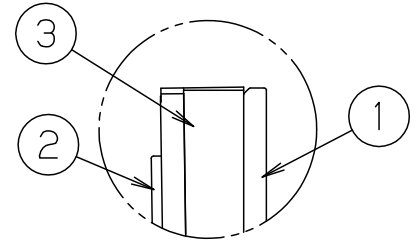

# LED誘導灯コンパクトスクエア

C級用  
通路誘導灯用表示板

型式認定番号  
PP1CS-510

FK10316 (通路誘導灯用表示板)

A部断面拡大図

FK10317 (通路誘導灯用表示板)

FK10318 (通路誘導灯用表示板)

- 注1) 上記は表示板のみの品番です。ご注文の際は必ず適合灯具と組合せてご使用ください。
- 注2) 表示板は白で矢印と避難口を示すシンボルの一部が緑です。
- 注3) この表示板はC級専用です。

安全に関するご注意  
● コンパクトスクエア用表示板です。  
指定されたコンパクトスクエア器具以外は  
使用できません。

ホワイト						
適合ランプ		5				品番 FK10316
W・数		4				
器具質量	0.3Kg	3	導光板	アクリル(t5.0)		
特記事項		2	表示パネル	アクリル(t2.0)		河野 橋本
		1	ケース	ポリカーボネート	ホワイト	
		部番	部品名	材質・素材厚	備考	パナソニック株式会社