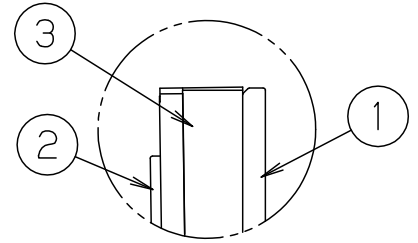

LED誘導灯コンパクトスクエア

C級用
通路誘導灯用表示板

型式認定番号
PP1CS-510

FK10316 (通路誘導灯用表示板)

A部断面拡大図

FK10317 (通路誘導灯用表示板)

FK10318 (通路誘導灯用表示板)

- 注1) 上記は表示板のみの品番です。ご注文の際は必ず適合灯具と組合せてご使用ください。
- 注2) 表示板は白で矢印と避難口を示すシンボルの一部が緑です。
- 注3) この表示板はC級専用です。

安全に関するご注意

● コンパクトスクエア用表示板です。
指定されたコンパクトスクエア器具以外は
使用できません。

ホワイト						
適合ランプ		5				品番 FK10318
W・数		4				
器具質量	0.3Kg	3	導光板	アクリル(t5.0)		
特記事項		2	表示パネル	アクリル(t2.0)		河野 橋本
		1	ケース	ポリカーボネート	ホワイト	
		部番	部品名	材質・素材厚	備考	パナソニック株式会社