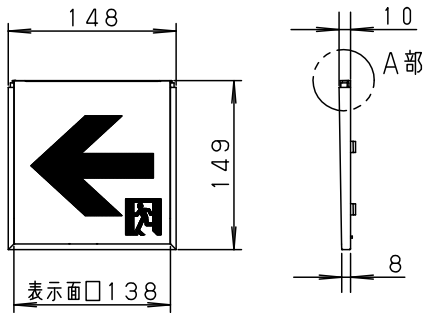

LED誘導灯コンパクトスクエア

C級用
通路誘導灯用表示板

型式認定番号
PP1CS-510

FK10316 (通路誘導灯用表示板)

A部断面拡大図

FK10317 (通路誘導灯用表示板)

FK10318 (通路誘導灯用表示板)

- 注1) 上記は表示板のみの品番です。ご注文の際は必ず適合灯具と組合せてご使用ください。
- 注2) 表示板は白で矢印と避難口を示すシンボルの一部が緑です。
- 注3) この表示板はC級専用です。

安全に関するご注意

● コンパクトスクエア用表示板です。
指定されたコンパクトスクエア器具以外は
使用できません。

ホワイト						
適合ランプ		5				品番 FK10318
W・数		4				
器具質量	0.3Kg	3	導光板	アクリル(t5.0)		
特記事項		2	表示パネル	アクリル(t2.0)		河野 橋本
		1	ケース	ポリカーボネート	ホワイト	
		部番	部品名	材質・素材厚	備考	パナソニック株式会社