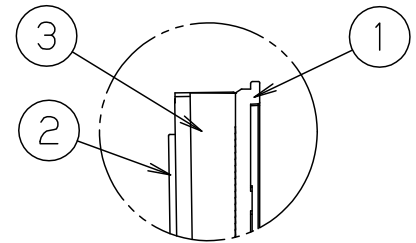

LED誘導灯コンパクトスクエア

B級用 (BL形・BH形兼用)
避難口誘導灯用表示板

型式認定番号
PP1BS-511

FK20300 (避難口誘導灯用表示板)

A部断面拡大図

FK20305 (避難口誘導灯用表示板)

FK20306 (避難口誘導灯用表示板)

FK20307 (避難口誘導灯用表示板)

FK20308 (避難口誘導灯用表示板)

- 注1) 上記は表示板のみの品番です。ご注文の際は必ず適合灯具と組合せてご使用ください。
- 注2) 表示板は緑で矢印と避難口を示すシンボルの一部が白です。
- 注3) この表示板はB級専用 (BL形・BH形兼用) です。

⚠ 安全に関するご注意
● コンパクトスクエア用表示板です。
指定されたコンパクトスクエア器具以外は
使用できません。

ホワイト						
適合ランプ		5				品番 FK20305
W・数		4				
器具質量	0.6Kg	3	導光板	アクリル(t6.0)		河野 橋本 パナソニック株式会社
特記事項		2	表示パネル	アクリル(t2.0)		
		1	ケース	ポリカーボネート	ホワイト	
		部番	部品名	材質・素材厚	備考	