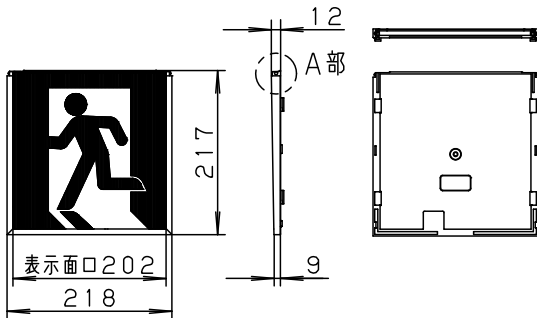

LED誘導灯コンパクトスクエア

B級用 (BL形・BH形兼用)
避難口誘導灯用表示板

型式認定番号
PP1BS-511

FK20300 (避難口誘導灯用表示板)

A部断面拡大図

FK20305 (避難口誘導灯用表示板)

FK20306 (避難口誘導灯用表示板)

FK20307 (避難口誘導灯用表示板)

FK20308 (避難口誘導灯用表示板)

- 注1) 上記は表示板のみの品番です。ご注文の際は必ず適合灯具と組合せてご使用ください。
- 注2) 表示板は緑で矢印と避難口を示すシンボルの一部が白です。
- 注3) この表示板はB級専用 (BL形・BH形兼用) です。

⚠ 安全に関するご注意
● コンパクトスクエア用表示板です。
指定されたコンパクトスクエア器具以外は
使用できません。

ホワイト						
適合ランプ		5				品番 FK20305
W・数		4				
器具質量	0.6Kg	3	導光板	アクリル(t6.0)		河野 橋本 パナソニック株式会社
特記事項		2	表示パネル	アクリル(t2.0)		
		1	ケース	ポリカーボネート	ホワイト	
		部番	部品名	材質・素材厚	備考	