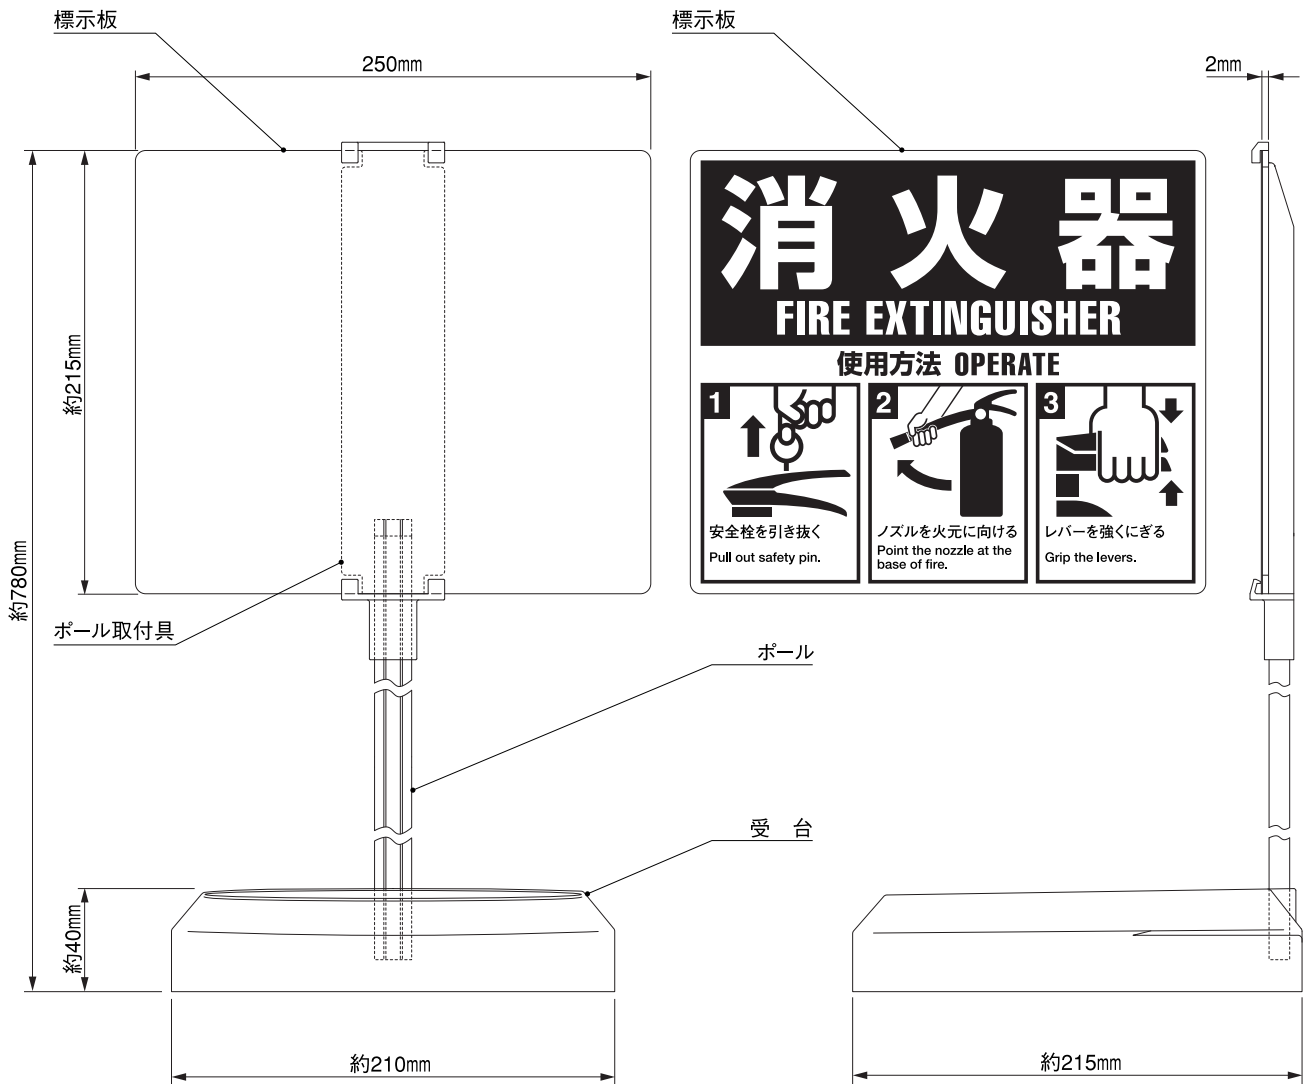

### ■構造図

屋内用

名称	材質	備考
受台	ポリエチレン	白色
ボール	ABS樹脂	白色(約580mm)
標示板	ポリスチレン	板厚(2mm)
ボール取付具	ポリプロピレン	白色

プラスチックの再利用  
R-PE,PS,PP 61%  
認定番号第04118073号

\*掲載収納ボックスは改良・廃止などのため、予告なく仕様・規格変更を行うことがあります。ご了承ください。