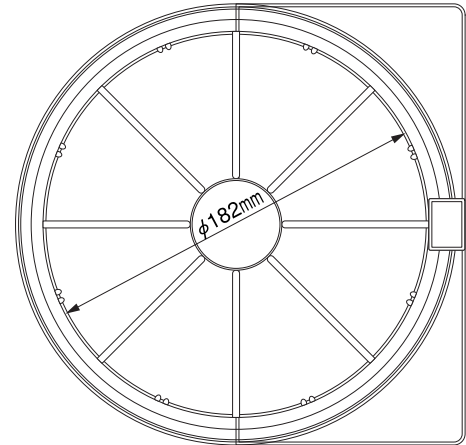

### ■構造図

屋内用

名称	材質	備考
受台	ポリエチレン	白色
ボール	ABS樹脂	白色(約580mm)
標示板	ポリスチレン	板厚(2mm)
ボール取付具	ポリプロピレン	白色

プラスチックの再利用  
R-PE,PS,PP 61%  
認定番号第04118073号

\*掲載収納ボックスは改良・廃止などのため、予告なく仕様・規格変更を行うことがあります。ご了承ください。