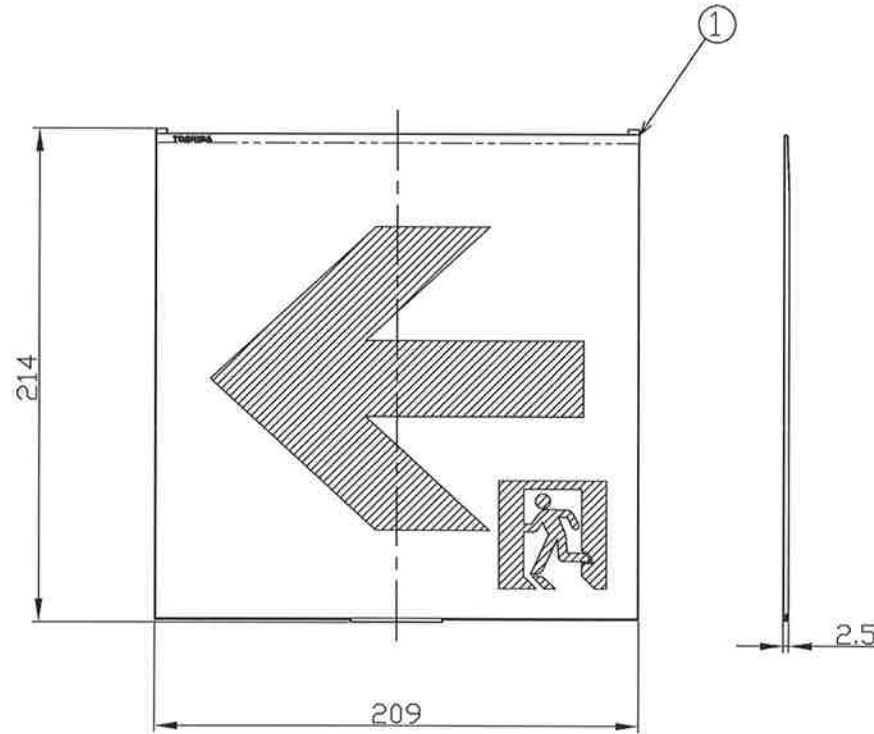

部番	部品名	個数	材質	摘要
1	表示パネル	1	PMMA (アクリル樹脂)	—

有効表示面：202×202
 地：白
 シンボル：緑
 B級用

⚠ 安全に関するご注意

- B級通路誘導灯専用表示板です。適合するB級通路誘導灯器具以外には使用できません。
- 直射日光の当たる場所、高温・高湿になる場所では使用しないでください。変形・変色の原因となります。
- 器具への取り付けは表示板がパチッとはまるまで、器具に押し込んでください。不完全な取り付けは落下の原因となります。

電圧 (V)	適合ランプ	質量 (g)	形名	ET-20714
-	-	90	品名	通路誘導灯表示板
承認	担当	図番	AA2020-53717-02	
辻	富山	東芝ライテック株式会社		
単位 mm	第三角法			

日本国内専用 (Use only in Japan)