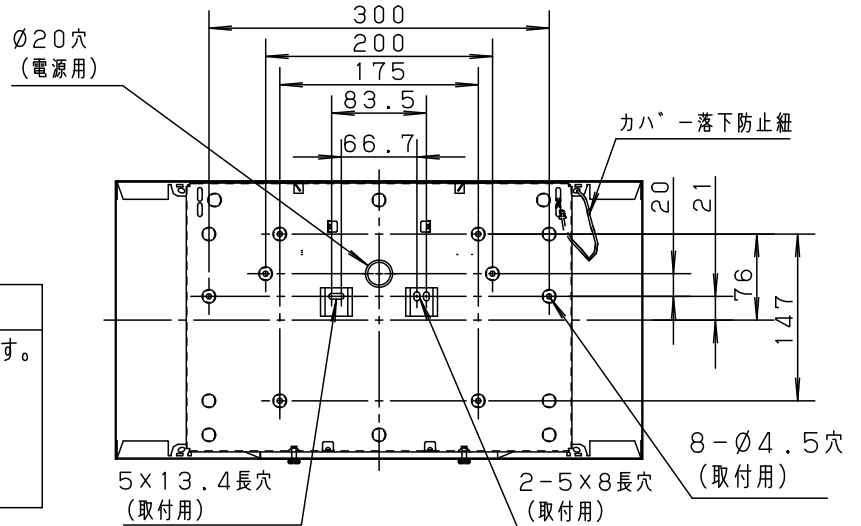

背面図

**⚠ 安全に関するご注意**

- LED誘導灯 (C級) 用リニューアルプレートです。指定された器具以外は取り付けできません。
- 壁面取付専用リニューアルプレートです。指定方向以外は取り付けできません。落下の原因となります。

〈使用上のご注意〉

- ・壁面に段差やソリがあると、カバーと壁面に隙間が生じる場合があります。
- 1) 既設誘導灯をLED誘導灯埋込型 (C級) にリニューアルする場合にご使用ください。
- 2) 取付可能な器具の品番を必ずご確認ください。
- 3) 既設のリニューアル対象器具品番を必ずご確認ください。

(取付可能対象器具)

FA10303C FA10307C

(リニューアル対象器具)

FA11552P FA11552Z FA11552J

ホワイト	マンセル	N9.5					
適合ランプ		5					品番
W・数		4					LED誘導灯用リニューアルプレート (C級)
器具質量	1.8kg	3	取付金具	亜鉛鋼板 (t0.8)			FK11734C
特記事項		2	カバー	鋼板 (t0.8)	ホワイト3分つや有り ポリエステル粉体塗装		河野 陣内
		1	本体	亜鉛鋼板 (t0.6)			
		部番	部品名	材質・素材厚	備考		