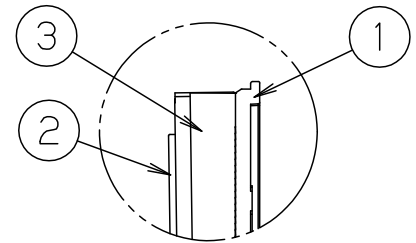

LED誘導灯コンパクトスクエア

B級用 (BL形・BH形兼用)
避難口誘導灯用表示板

型式認定番号
PP1BS-511

FK20300 (避難口誘導灯用表示板)

A部断面拡大図

FK20305 (避難口誘導灯用表示板)

FK20306 (避難口誘導灯用表示板)

FK20307 (避難口誘導灯用表示板)

FK20308 (避難口誘導灯用表示板)

- 注1) 上記は表示板のみの品番です。ご注文の際は必ず適合灯具と組合せてご使用ください。
- 注2) 表示板は緑で矢印と避難口を示すシンボルの一部が白です。
- 注3) この表示板はB級専用 (BL形・BH形兼用) です。

⚠ 安全に関するご注意

- コンパクトスクエア用表示板です。
指定されたコンパクトスクエア器具以外は
使用できません。

ホワイト							
適合ランプ		5				品番	
W・数		4				FK20306	
器具質量	0.6Kg	3	導光板	アクリル (t6.0)			
特記事項		2	表示パネル	アクリル (t2.0)		河野 橋本	
		1	ケース	ポリカーボネート	ホワイト		
		部番	部品名	材質・素材厚	備考	パナソニック株式会社	