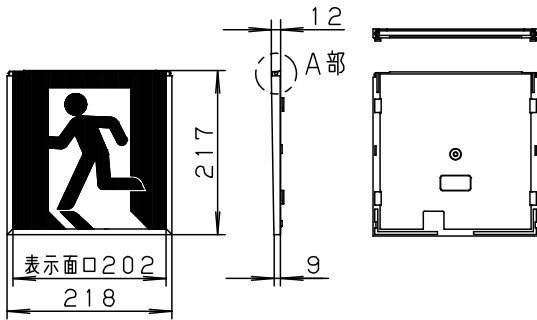

LED誘導灯コンパクトスクエア

B級用 (BL形・BH形兼用)
避難口誘導灯用表示板

型式認定番号
PP1BS-511

FK20300 (避難口誘導灯用表示板)

A部断面拡大図

FK20305 (避難口誘導灯用表示板)

FK20306 (避難口誘導灯用表示板)

FK20307 (避難口誘導灯用表示板)

FK20308 (避難口誘導灯用表示板)

- 注1) 上記は表示板のみの品番です。ご注文の際は必ず適合灯具と組合せてご使用ください。
- 注2) 表示板は緑で矢印と避難口を示すシンボルの一部が白です。
- 注3) この表示板はB級専用 (BL形・BH形兼用) です。

⚠ 安全に関するご注意

- コンパクトスクエア用表示板です。
指定されたコンパクトスクエア器具以外は
使用できません。

ホワイト							
適合ランプ		5				品番	
W・数		4				FK20306	
器具質量	0.6Kg	3	導光板	アクリル (t6.0)			
特記事項		2	表示パネル	アクリル (t2.0)		河野 橋本	
		1	ケース	ポリカーボネート	ホワイト		
		部番	部品名	材質・素材厚	備考	パナソニック株式会社	