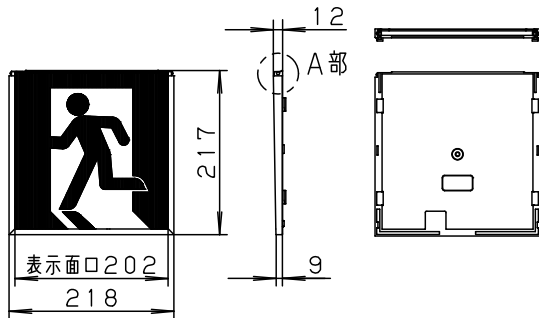

LED誘導灯コンパクトスクエア

B級用 (BL形・BH形兼用)
避難口誘導灯用表示板

型式認定番号
PP1BS-511

FK20300 (避難口誘導灯用表示板)

A部断面拡大図

FK20305 (避難口誘導灯用表示板)

FK20306 (避難口誘導灯用表示板)

FK20307 (避難口誘導灯用表示板)

FK20308 (避難口誘導灯用表示板)

- 注1) 上記は表示板のみの品番です。ご注文の際は必ず適合灯具と組合せてご使用ください。
- 注2) 表示板は緑で矢印と避難口を示すシンボルの一部が白です。
- 注3) この表示板はB級専用 (BL形・BH形兼用) です。

⚠ 安全に関するご注意
●コンパクトスクエア用表示板です。
指定されたコンパクトスクエア器具以外は
使用できません。

ホワイト							
適合ランプ		5				品番	
W・数		4				FK20307	
器具質量	0.6Kg	3	導光板	アクリル(t6.0)			
特記事項		2	表示パネル	アクリル(t2.0)		河野 橋本	
		1	ケース	ポリカーボネート	ホワイト		
		部番	部品名	材質・素材厚	備考	パナソニック株式会社	