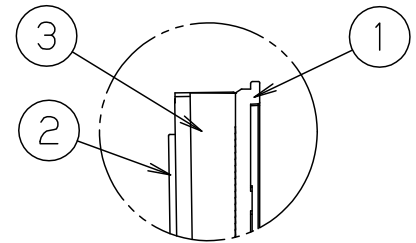

LED誘導灯コンパクトスクエア

B級用 (BL形・BH形兼用)
避難口誘導灯用表示板

型式認定番号
PP1BS-511

FK20300 (避難口誘導灯用表示板)

A部断面拡大図

FK20305 (避難口誘導灯用表示板)

FK20306 (避難口誘導灯用表示板)

FK20307 (避難口誘導灯用表示板)

FK20308 (避難口誘導灯用表示板)

- 注1) 上記は表示板のみの品番です。ご注文の際は必ず適合灯具と組合せてご使用ください。
- 注2) 表示板は緑で矢印と避難口を示すシンボルの一部が白です。
- 注3) この表示板はB級専用 (BL形・BH形兼用) です。

⚠ 安全に関するご注意
●コンパクトスクエア用表示板です。
指定されたコンパクトスクエア器具以外は
使用できません。

ホワイト							
適合ランプ		5				品番	
W・数		4				FK20307	
器具質量	0.6Kg	3	導光板	アクリル(t6.0)			
特記事項		2	表示パネル	アクリル(t2.0)		河野 橋本	
		1	ケース	ポリカーボネート	ホワイト		
		部番	部品名	材質・素材厚	備考	パナソニック株式会社	