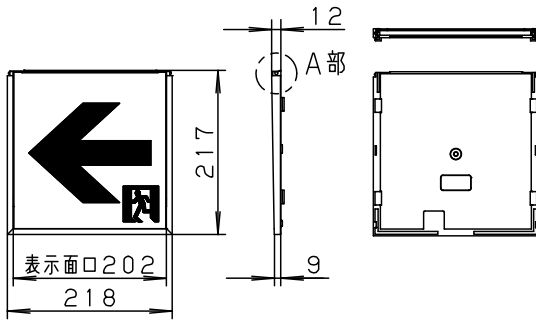

LED誘導灯コンパクトスクエア

B級用 (BL形・BH形兼用)
 通路誘導灯用表示板

型式認定番号
 PP1BS-511

FK20316 (通路誘導灯用表示板)

A部断面拡大図

FK20317 (通路誘導灯用表示板)

FK20318 (通路誘導灯用表示板)

- 注1) 上記は表示板のみの品番です。ご注文の際は必ず適合灯具と組合せてご使用ください。
- 注2) 表示板は白で矢印と避難口を示すシンボルが緑です。
- 注3) この表示板はB級専用 (BL形・BH形兼用) です。

⚠ 安全に関するご注意
 ●コンパクトスクエア用表示板です。
 指定されたコンパクトスクエア器具以外は
 使用できません。

ホワイト						
適合ランプ		5				品番 FK20318
W・数		4				
器具質量	0.6Kg	3	導光板	アクリル(t6.0)		
特記事項		2	表示パネル	アクリル(t2.0)		河野 橋本
		1	ケース	ポリカーボネート	ホワイト	
		部番	部品名	材質・素材厚	備考	パナソニック株式会社