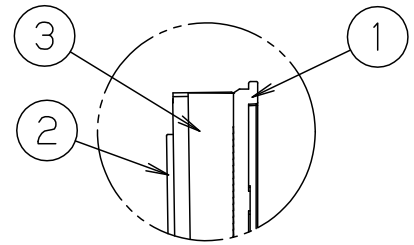

LED誘導灯コンパクトスクエア

B級用 (BL形・BH形兼用)
 通路誘導灯用表示板

型式認定番号
 PP1BS-511

FK20316 (通路誘導灯用表示板)

A部断面拡大図

FK20317 (通路誘導灯用表示板)

FK20318 (通路誘導灯用表示板)

- 注1) 上記は表示板のみの品番です。ご注文の際は必ず適合灯具と組合せてご使用ください。
- 注2) 表示板は白で矢印と避難口を示すシンボルが緑です。
- 注3) この表示板はB級専用 (BL形・BH形兼用) です。

⚠ 安全に関するご注意
 ●コンパクトスクエア用表示板です。
 指定されたコンパクトスクエア器具以外は
 使用できません。

ホワイト						
適合ランプ		5				品番 FK20318
W・数		4				
器具質量	0.6Kg	3	導光板	アクリル(t6.0)		
特記事項		2	表示パネル	アクリル(t2.0)		河野 橋本
		1	ケース	ポリカーボネート	ホワイト	
		部番	部品名	材質・素材厚	備考	パナソニック株式会社