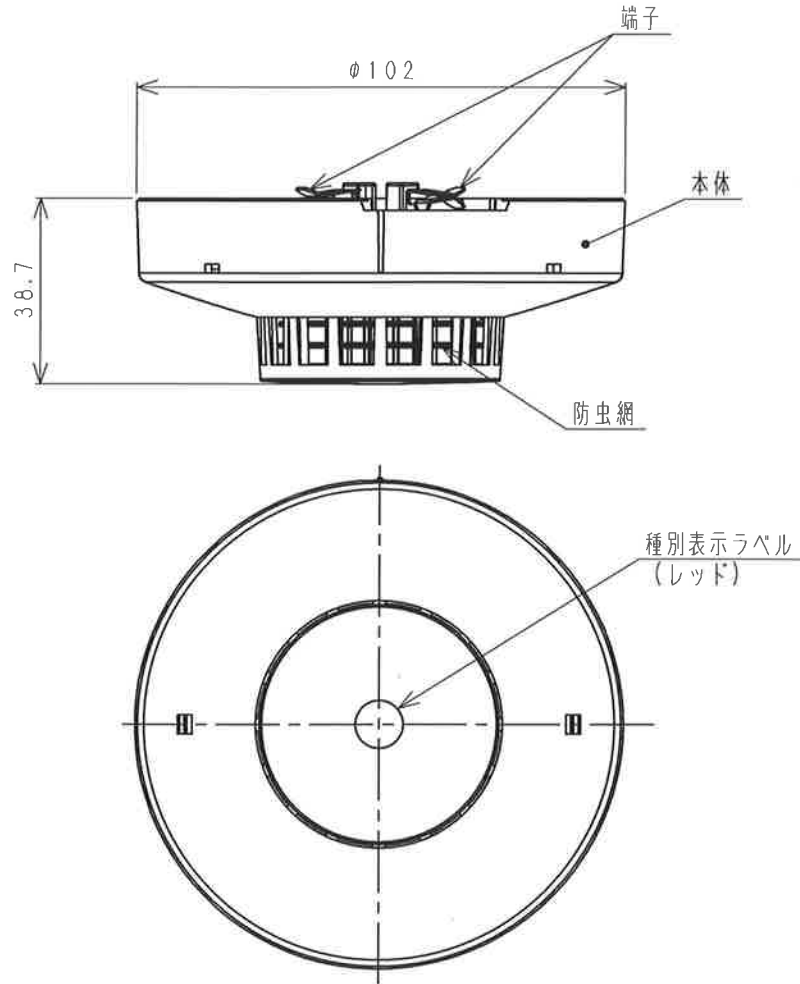

材 質	構成要素	材 料	色 彩	処 理	備 考
主 要 部 品	本 体	ポリカーボネート	グレー (マンセルN8)		
	端 子	りん青銅板		すずめっき	
	種別表示ラベル	ポリエステルフィルム	レッド		
	防虫網	ポリエステル			オープニング: 290 μm

仕 様		仕 様			
定 格	定格容量	DC24V 100mA	その他 ベース取付姿図 		
	監視時消費電流	約40μA (DC24V印加 平均値)			
	初期突入電流	150μA以下			
	使用電圧範囲	DC15V~DC30V			
	使用温度範囲	-10℃~+50℃			
	接続受信機	受第28~2号 上記以外の場合は当社にご相談ください。			
	接続数	当社受信機1回線当り30個接続可能			
質量	84g				
警 告 取 付 姿 図	天井高さ4m未満	50m ²			
	廊下・通路…歩行距離	20m			
	階段・傾斜路…垂直距離	10m			
型式番号	感第2019~21号	制定日	2019年12月18日	改	日本ドライケミカル株式会社
	品 名	光電式スポット型感知器3種ヘッド	図 番	NSS307EG	