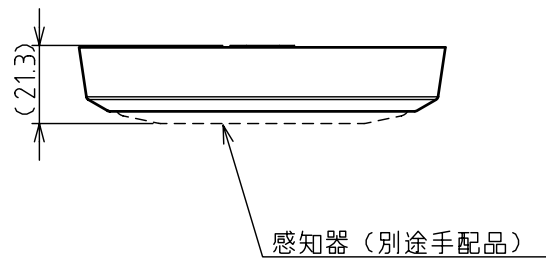

感知器取付例

<DSI / DFP型>

<DSK / DFQ型>

仕 様	用 途	感知器取付用	適合ボックス・カバー
	構 造	露出型	ボックス：中形四角アウトレットボックス
	材 質	自己消火性樹脂	(J I S C 8 3 4 0)
	色 彩	ホワイトアイボリー	カバー：中形四角丸穴カバー
	質 量	約23g	(J I S C 8 3 4 0 ⑤)

品 名	共同住宅感知器用アダプタ	商品記号	YZV-F	図 番	2-6-000-5026-022
単 位	mm	作成日	2008.07.14	品川電機株式会社	