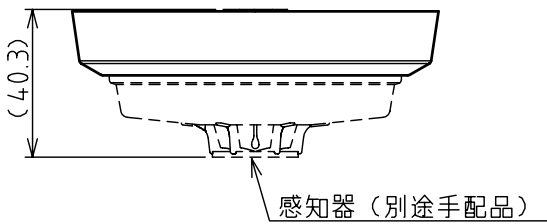

感知器取付例

<DSI / DFP型>

<DSK / DFQ型>

仕 様	用 途	感知器取付用	適合ボックス・カバー
	構 造	露出型	ボックス：中形四角アウトレットボックス
	材 質	自己消火性樹脂	(J I S C 8 3 4 0)
	色 彩	ホワイトアイボリー	カバー：中形四角丸穴カバー
	質 量	約23g	(J I S C 8 3 4 0 ⑤)

品 名	共同住宅感知器用アダプタ	商品記号	YZV-F	図 番	2-6-000-5026-022
単 位	mm	作成日	2008.07.14	品川電機株式会社	