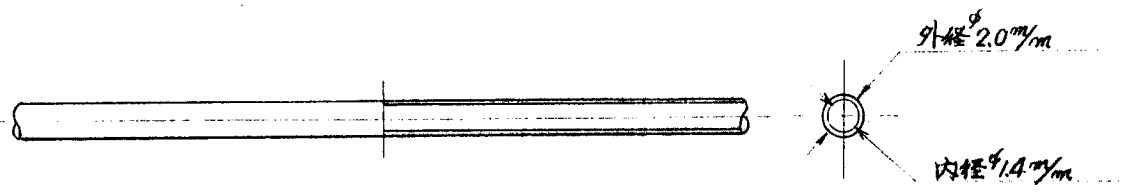

248

空気管
銅パイプ

空気管 ステップル
ステンレス

仕 様 縮尺 /

空気管重量
塗装品 100m 当り約1.5kg

種類別寸法表

種類	寸法	a m/m	b m/m
ア		15	45
イ		20	45
ウ		25	45

能美防災株式会社