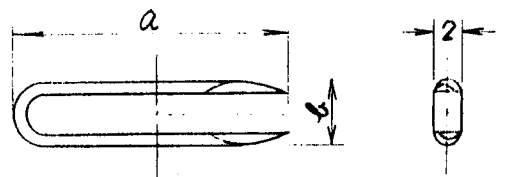

248

空気管
銅パイプ

空気管 ステップル
ステンレス

仕 様 縮尺 /

空気管重量
塗装品 100m 当り約1.5kg

種類別寸法表

種類	寸法	a m/m	b m/m
ア		15	45
イ		20	45
ウ		25	45

能美防災株式会社